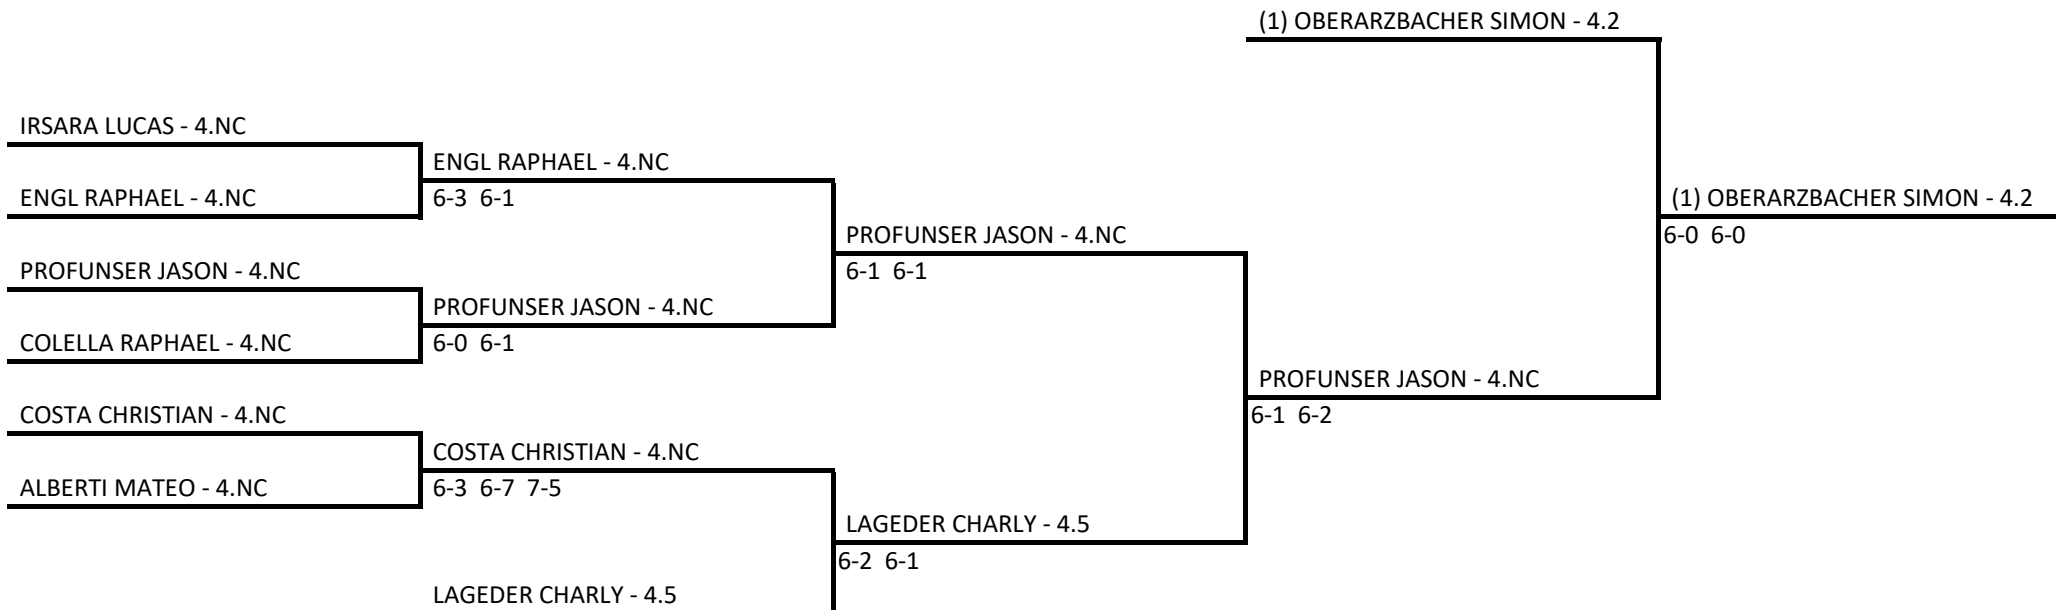

Tabellone compilato il 26/03/2026 alle ore 14:27 e subito esposto

Il Giudice Arbitro: GIRARDELLI DANIEL

/ ASSOCIAZIONE SPORTIVA DILETTANTISTICA - Torneo giovanile U10-12-14-16

Singolare Maschile Under 14 - Tabellone finale