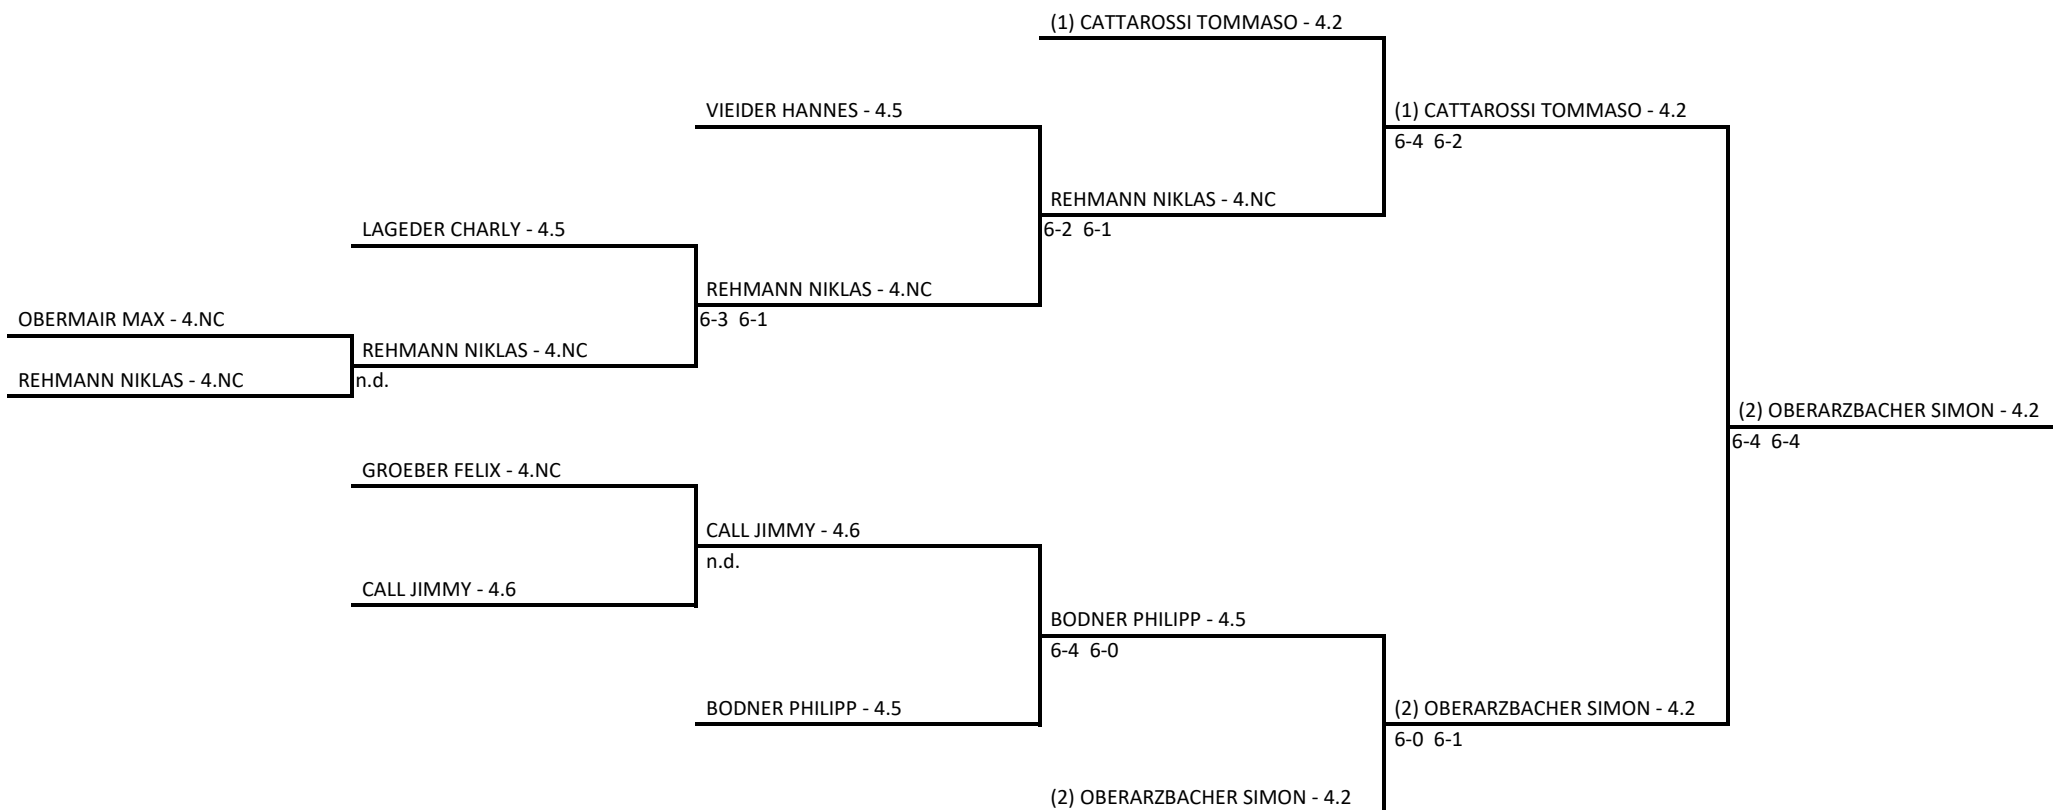

/ ASSOCIAZIONE SPORTIVA DILETTANTISTICA - Torneo giovanile U10-12-14-16

Singolare Maschile Under 14 - Tabellone finale

28/03/2026 - 04/04/2026 iscritti n° 9

Tabellone compilato il 26/03/2026 alle ore 13:16 e subito esposto

Il Giudice Arbitro: GIRARDELLI DANIEL