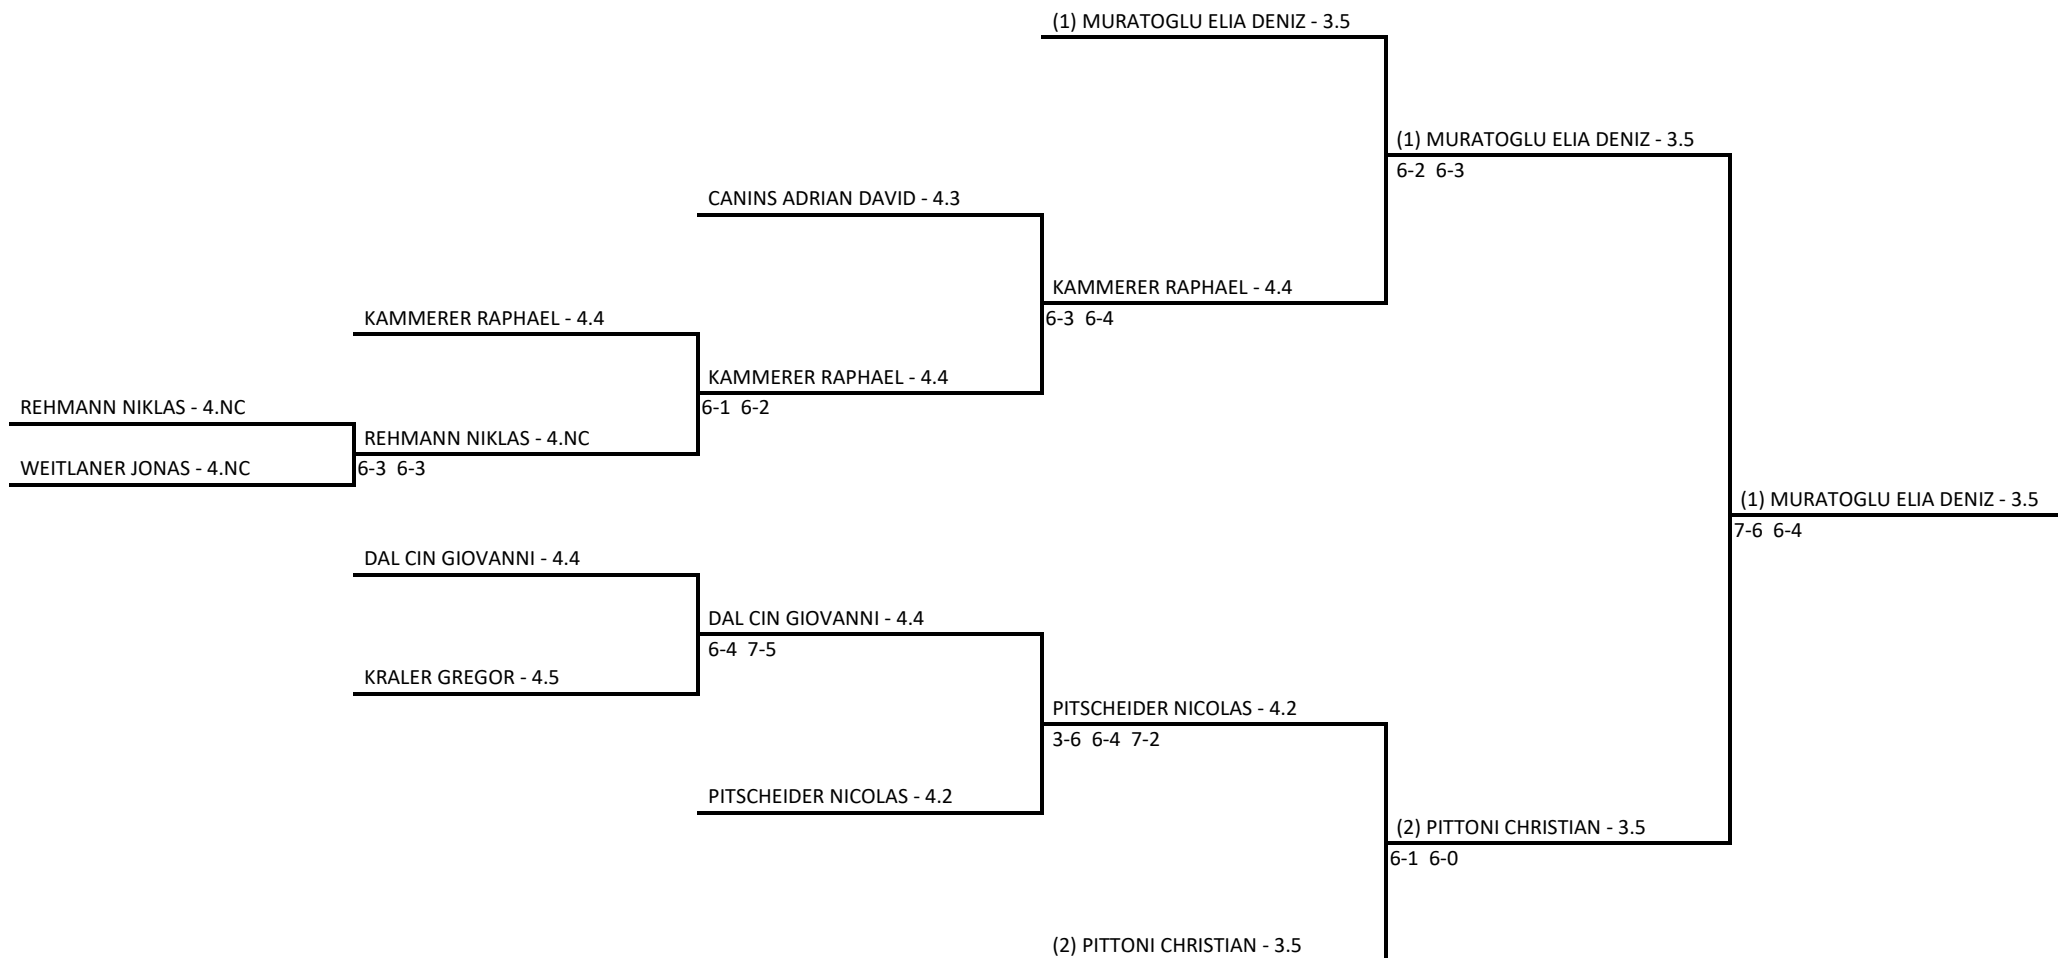

/ ASSOCIAZIONE SPORTIVA DILETTANTISTICA - Torneo giovanile U10-12-14-16

Singolare Maschile Under 16 - Tabellone finale

28/03/2026 - 04/04/2026 iscritti n° 9

Tabellone compilato il 26/03/2026 alle ore 14:54 e subito esposto

Il Giudice Arbitro: GIRARDELLI DANIEL