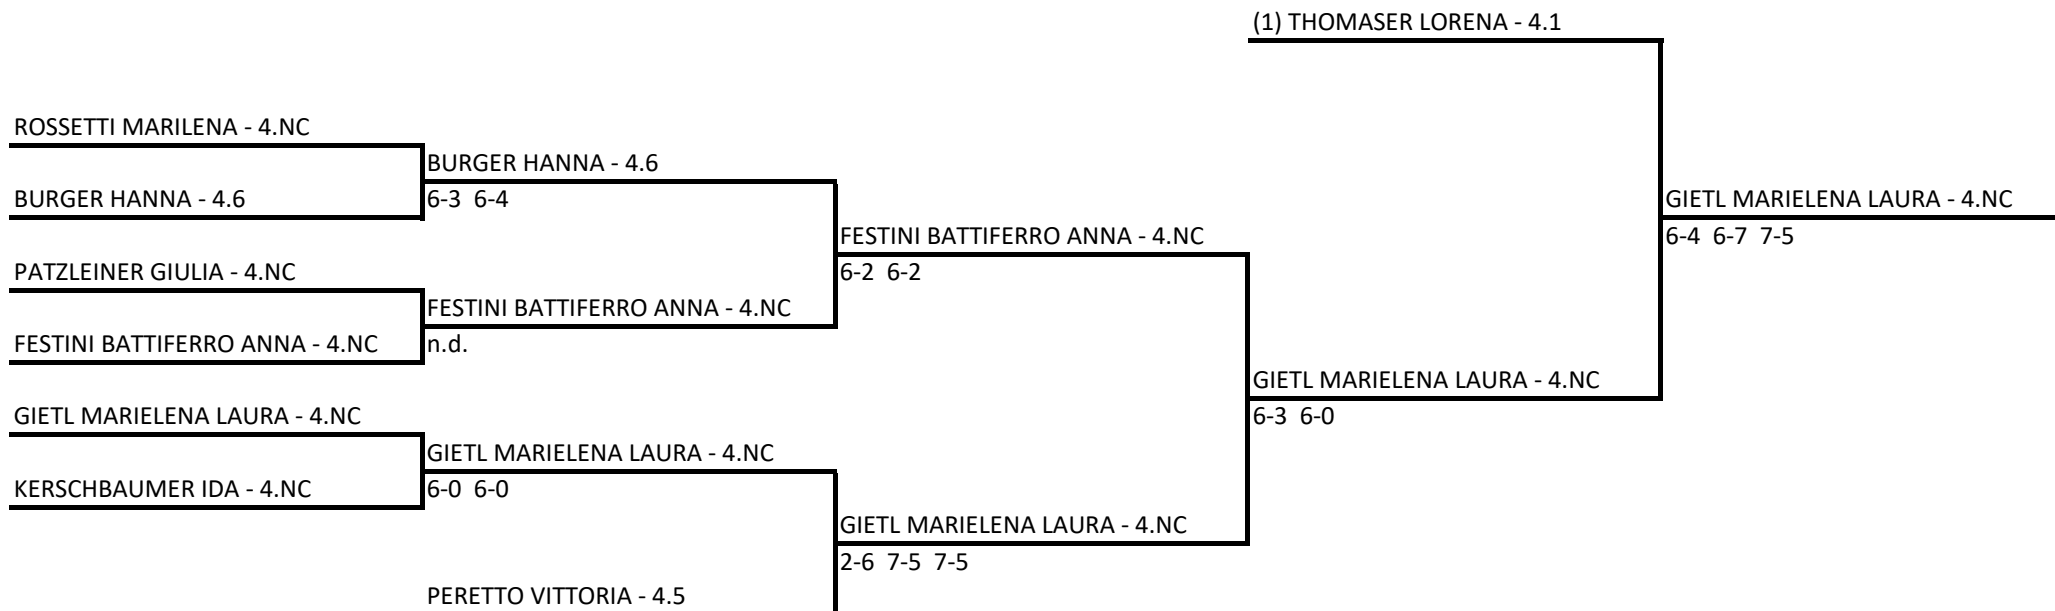

n.d.

PREINDL ROMY - 4.NC

6-1 6-4

GIETL MARIELENA LAURA - 4.NC

6-2 6-1

ROSSETTI ANGELICA - 4.NC

n.d.

GIETL MARIELENA LAURA - 4.NC

6-0 6-0

/ ASSOCIAZIONE SPORTIVA DILETTANTISTICA - Torneo giovanile U10-12-14-16

Singolare Femminile Under 14 - Tabellone finale

28/03/2026 - 04/04/2026 iscritti n° 8

Tabellone compilato il 26/03/2026 alle ore 15:13 e subito esposto

Il Giudice Arbitro: GIRARDELLI DANIEL

/ ASSOCIAZIONE SPORTIVA DILETTANTISTICA - Torneo giovanile U10-12-14-16

Singolare Femminile Under 16 - Tabellone finale

28/03/2026 - 04/04/2026 iscritti n° 4

Tabellone compilato il 26/03/2026 alle ore 14:56 e subito esposto