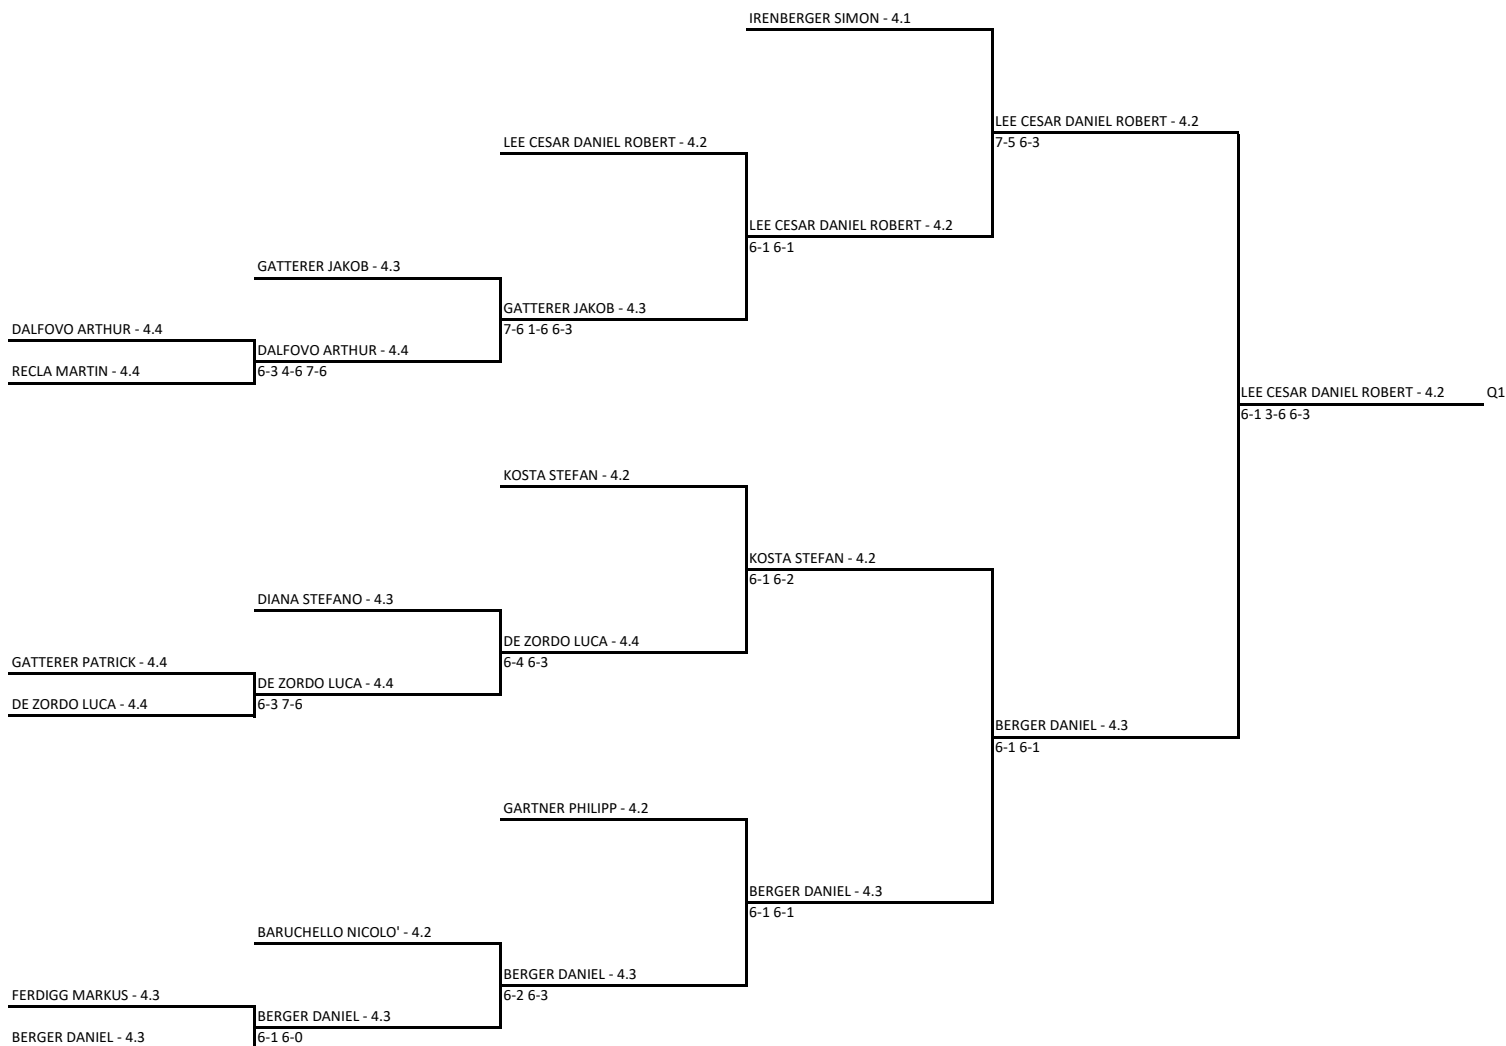

TV NIEDERDORF AMATEURSPORTVEREIN / ASSOCIAZIONE SPORTIVA DILETTANTISTICA

TORNEO INDOOR NATALIZIO 2024-2025

Singolare Maschile Open LIM. 4.NC - 3.1 - tabellone intermedio

26/12/2024 - 05/01/2025 iscritti n° 46

Tabellone compilato il 24/12/2024 alle ore 17:31 e subito esposto

Il Giudice Arbitro: GIRARDELLI DANIEL