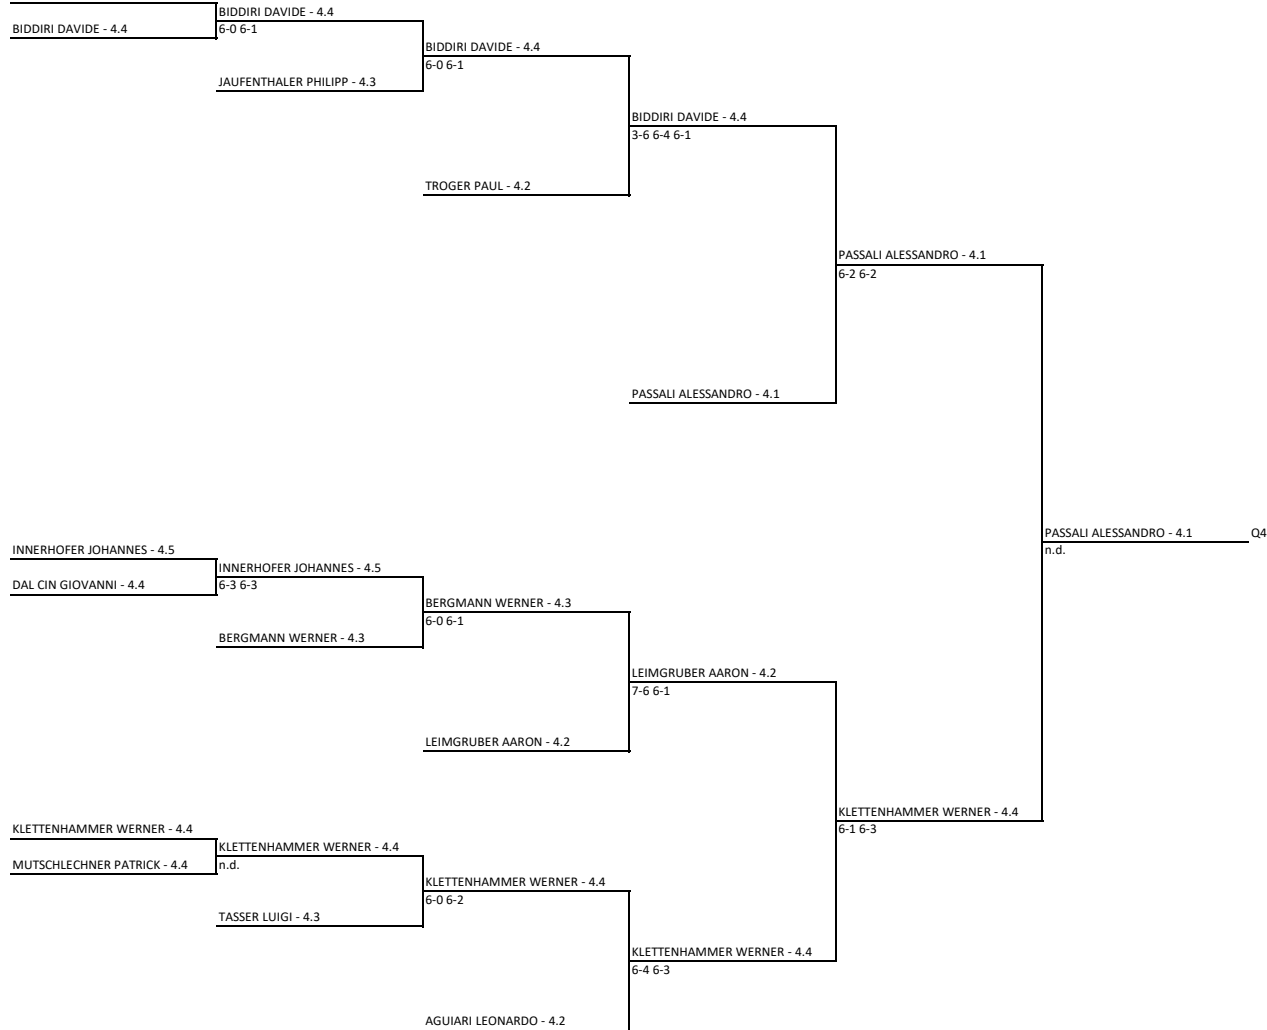

TV NIEDERDORF AMATEURSPORTVEREIN / ASSOCIAZIONE SPORTIVA DILETTANTISTICA

TORNEO INDOOR NATALIZIO 2024-2025

Singolare Maschile Open LIM. 4.NC - 3.1 - tabellone intermedio

26/12/2024 - 05/01/2025 iscritti n° 46

Tabellone compilato il 24/12/2024 alle ore 17:31 e subito esposto

Il Giudice Arbitro: GIRARDELLI DANIEL

MANDES MARCO - 4.NC