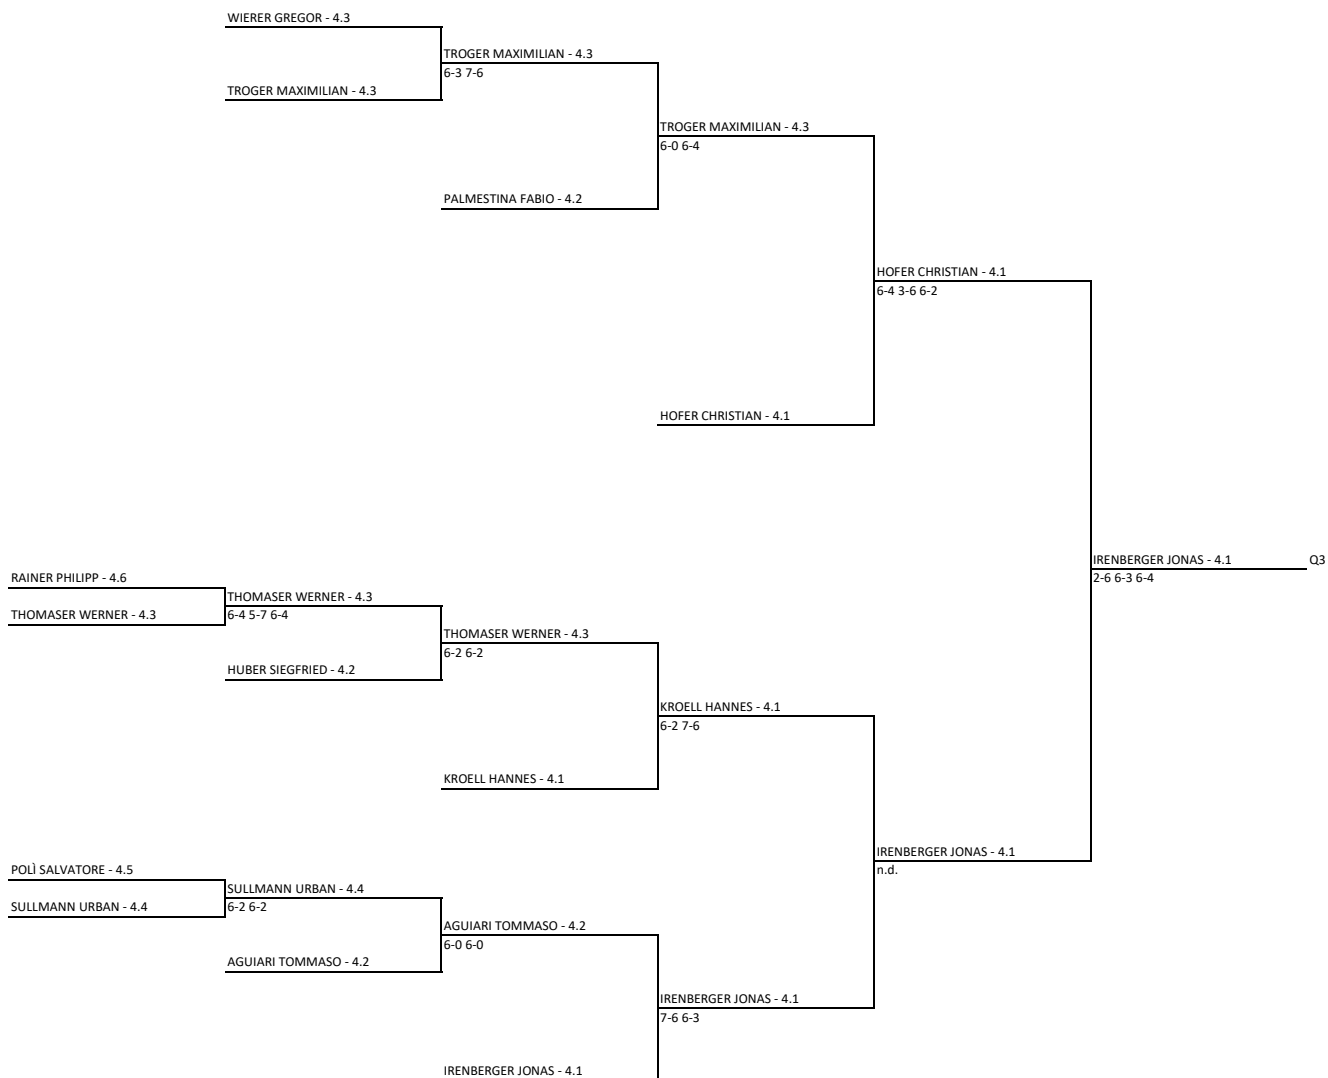

TV NIEDERDORF AMATEURSPORTVEREIN / ASSOCIAZIONE SPORTIVA DILETTANTISTICA

TORNEO INDOOR NATALIZIO 2024-2025

Singolare Maschile Open LIM. 4.NC - 3.1 - tabellone intermedio

26/12/2024 - 05/01/2025 iscritti n° 46

Tabellone compilato il 24/12/2024 alle ore 17:31 e subito esposto

Il Giudice Arbitro: GIRARDELLI DANIEL