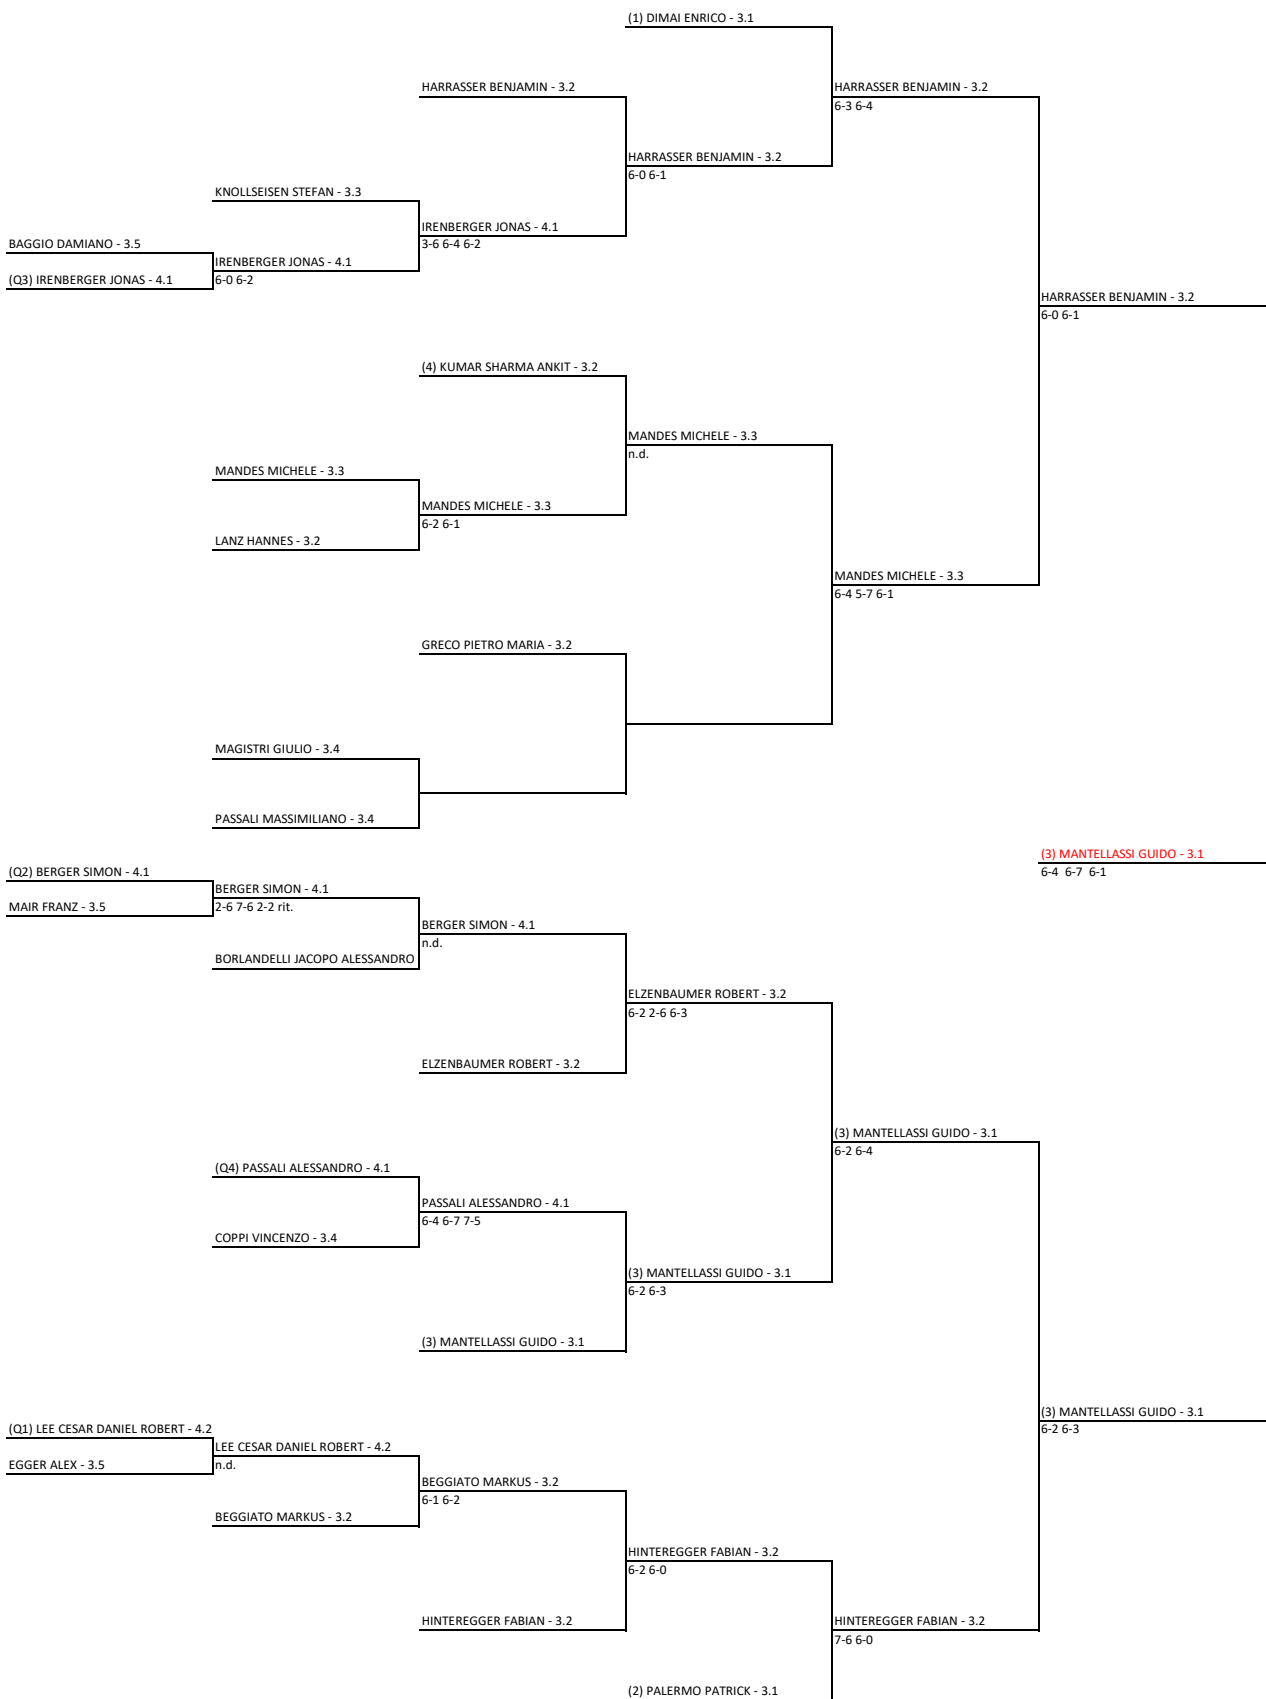

TV NIEDERDORF AMATEURSPORTVEREIN / ASSOCIAZIONE SPORTIVA DILETTANTISTICA

TORNEO INDOOR NATALIZIO 2024-2025

Singolare Maschile Open LIM. 4.NC - 3.1 - tabellone finale

26/12/2024 - 05/01/2025 iscritti n° 19

Tabellone compilato il 25/12/2024 alle ore 17:18 e subito esposto

Il Giudice Arbitro: GIRARDELLI DANIEL