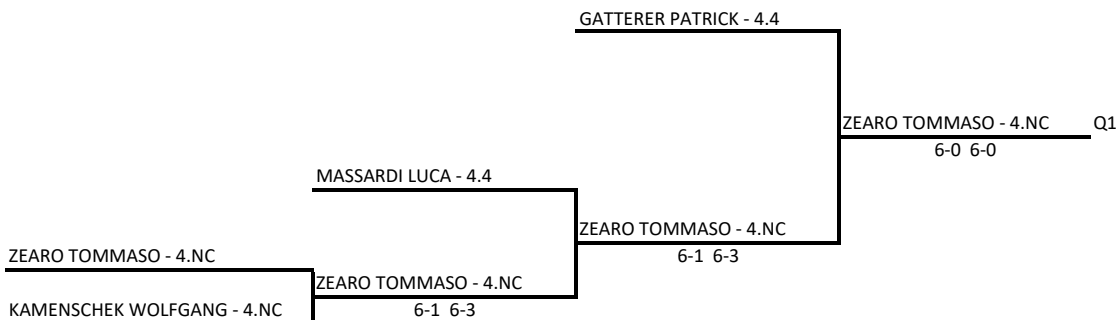

TV NIEDERDORF AMATEURSPORTVEREIN / ASSOCIAZIONE SPORTIVA DILETTANTISTICA - TORNEO INDOOR NATALIZIO 2023-2024

Singolare Maschile Open LIM. 4.NC - 3.1 - tabellone iniziale cat.4

26/12/2023 - 05/01/2024 iscritti n° 14

Tabellone compilato il 25/12/2023 alle ore 15:23 e subito esposto

Il Giudice Arbitro: GIRARDELLI DANIEL

TV NIEDERDORF AMATEURSPORTVEREIN / ASSOCIAZIONE SPORTIVA DILETTANTISTICA - TORNEO INDOOR NATALIZIO 2023-2024