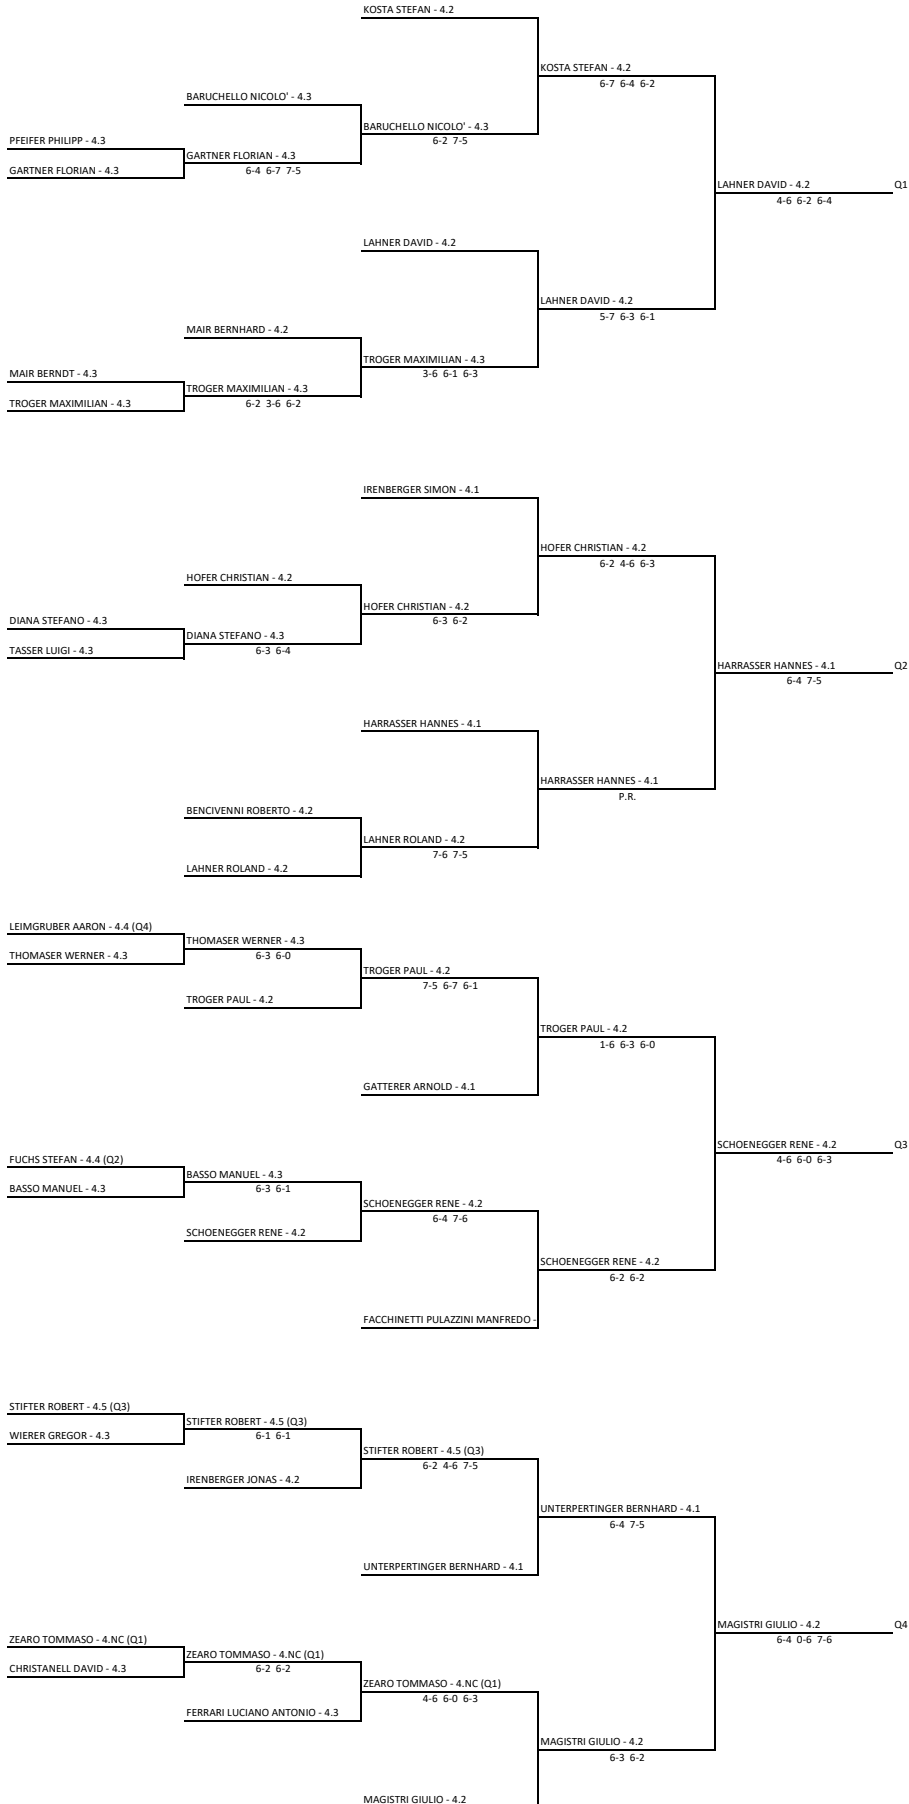

26/12/2023 - 05/01/2024 iscritti n° 27

Il Giudice Arbitro: GIRARDELLI DANIEL