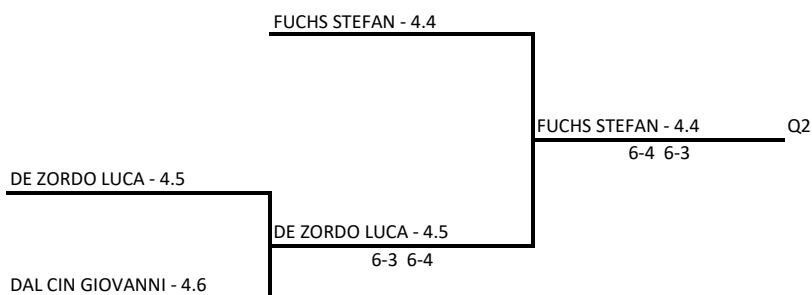

Tabellone compilato il 25/12/2023 alle ore 15:23 e subito esposto

Il Giudice Arbitro: GIRARDELLI DANIEL

TV NIEDERDORF AMATEURSPORTVEREIN / ASSOCIAZIONE SPORTIVA DILETTANTISTICA - TORNEO INDOOR NATALIZIO 2023-2024