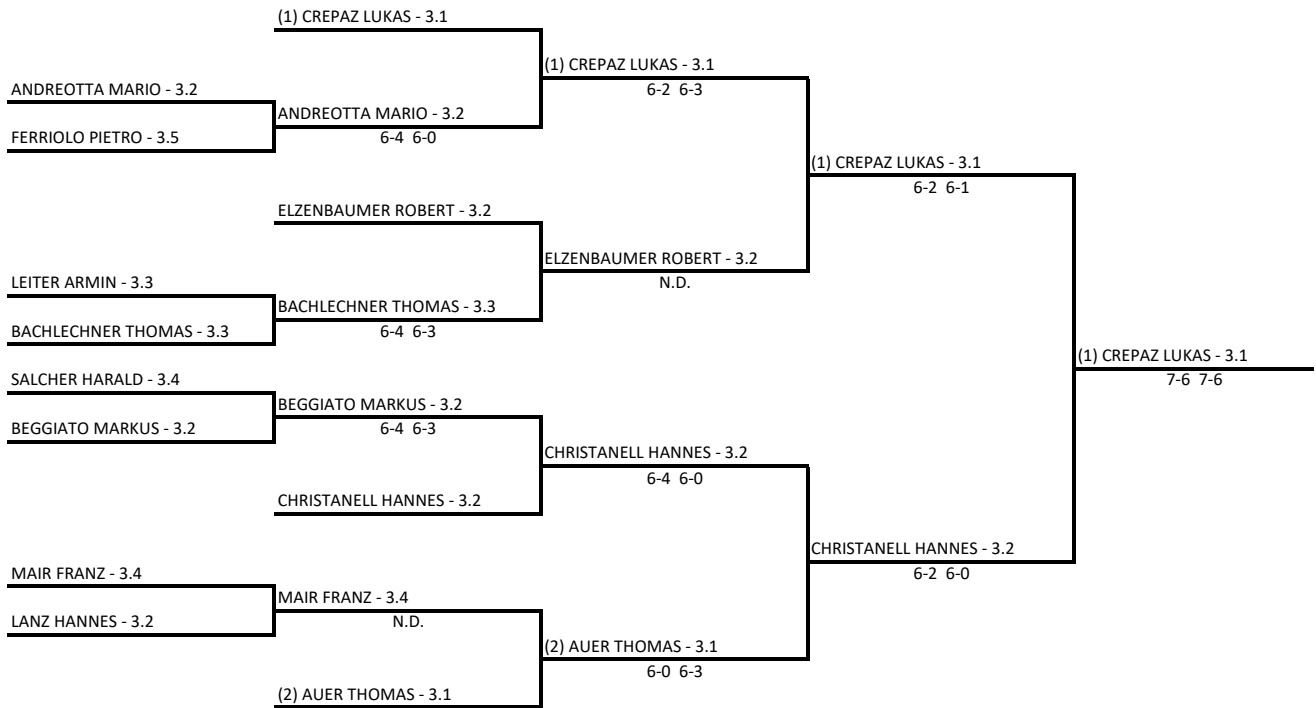

TV NIEDERDORF AMATEURSPORTVEREIN / ASSOCIAZIONE SPORTIVA DILETTANTISTICA - TORNEO INDOOR NATALIZIO 2023-2024

Singolare Maschile Open LIM. 4.NC - 3.1 - tabellone finale cat.3

26/12/2023 - 05/01/2024 iscritti n° 9

Tabellone compilato il 25/12/2023 alle ore 16:00 e subito esposto

Il Giudice Arbitro: GIRARDELLI DANIEL