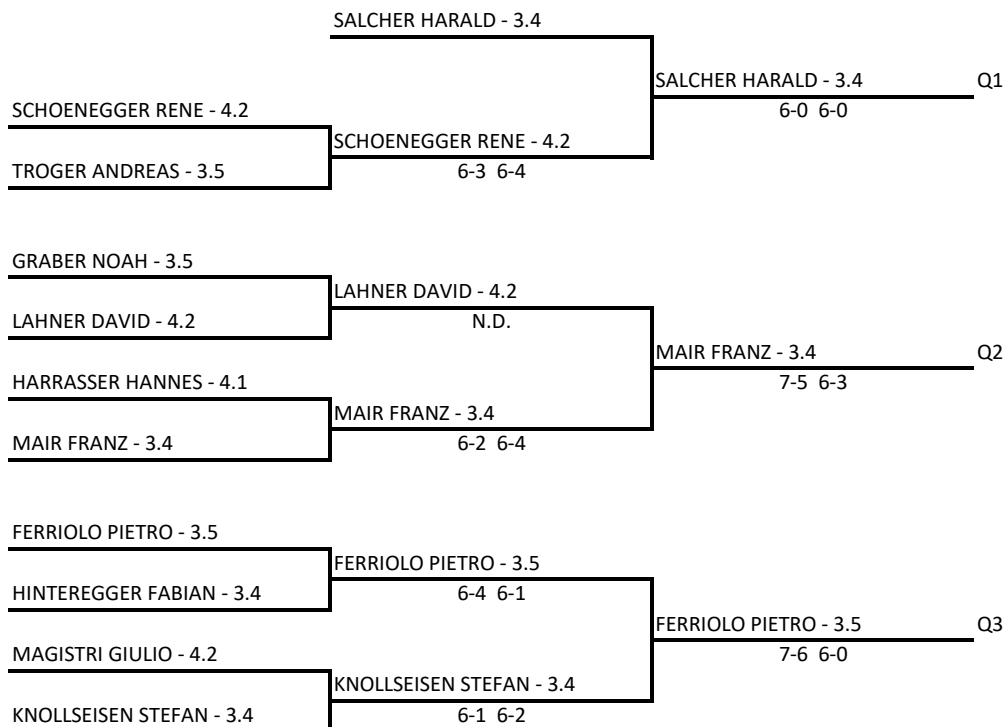

TV NIEDERDORF AMATEURSPORTVEREIN / ASSOCIAZIONE SPORTIVA DILETTANTISTICA - TORNEO INDOOR NATALIZIO 2023-2024

Singolare Maschile Open LIM. 4.NC - 3.1 - tabellone iniziale cat.3

26/12/2023 - 05/01/2024 iscritti n° 7

Tabellone compilato il 25/12/2023 alle ore 12:59 e subito esposto

Il Giudice Arbitro: GIRARDELLI DANIEL