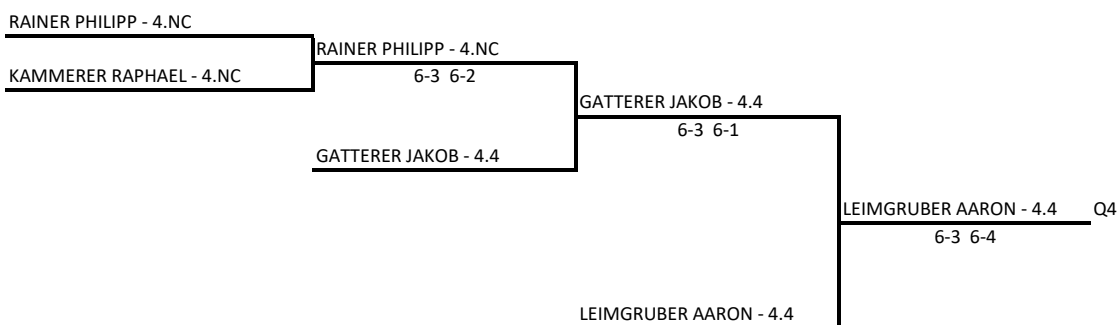

TV NIEDERDORF AMATEURSPORTVEREIN / ASSOCIAZIONE SPORTIVA DILETTANTISTICA - TORNEO INDOOR NATALIZIO 2023-2024

Singolare Maschile Open LIM. 4.NC - 3.1 - tabellone iniziale cat.4

26/12/2023 - 05/01/2024 iscritti n° 14

Tabellone compilato il 25/12/2023 alle ore 15:23 e subito esposto

Il Giudice Arbitro: GIRARDELLI DANIEL

TV NIEDERDORF AMATEURSPORTVEREIN / ASSOCIAZIONE SPORTIVA DILETTANTISTICA - TORNEO INDOOR NATALIZIO 2023-2024