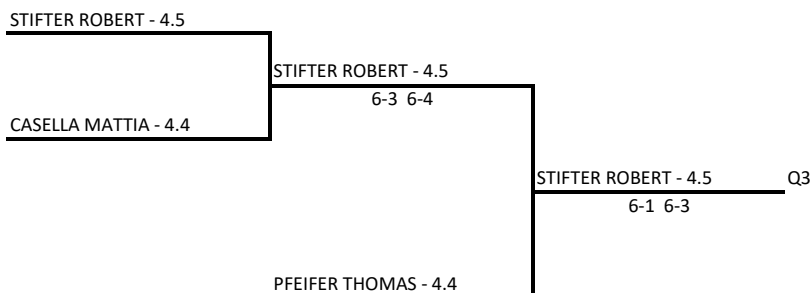

Tabellone compilato il 25/12/2023 alle ore 15:23 e subito esposto

Il Giudice Arbitro: GIRARDELLI DANIEL

TV NIEDERDORF AMATEURSPORTVEREIN / ASSOCIAZIONE SPORTIVA DILETTANTISTICA - TORNEO INDOOR NATALIZIO 2023-2024