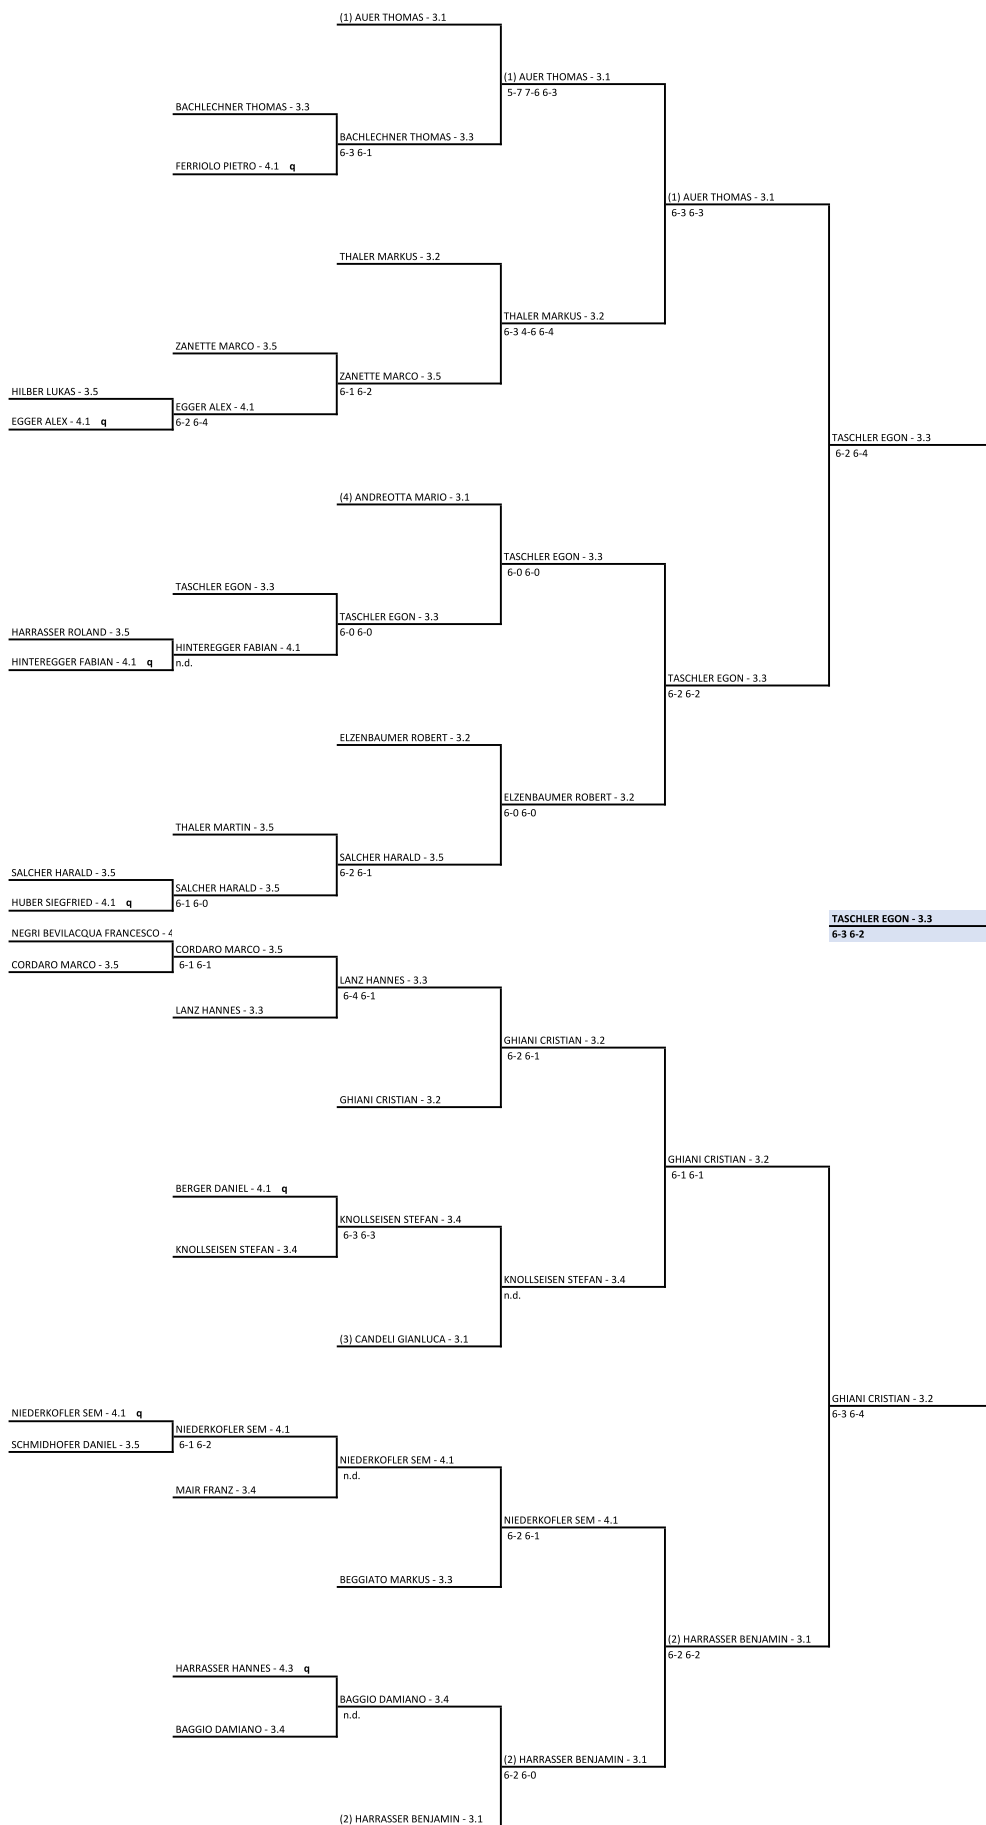

26/12/2022 - 05/01/2023 iscritti n° 21

Il Giudice Arbitro: GIRARDELLI DANIEL