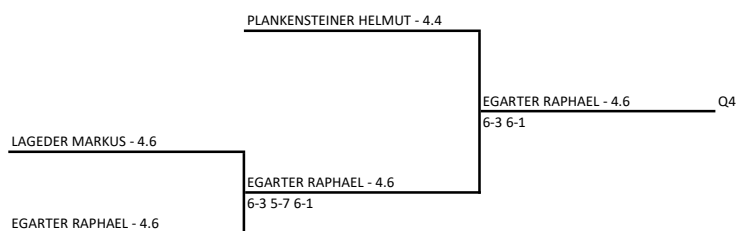

TV NIEDERDORF AMATEURSPORTVEREIN / ASSOCIAZIONE SPORTIVA DILETTANTISTICA - 40 JAHRE / ANNI TVN

Singolare Maschile Open LIM. 4.NC - 3.1 - tabellone iniziale

16/06/2021 - 26/06/2021 iscritti n° 16

Tabellone compilato il 15/06/2021 alle ore 13:26 e subito esposto

Il Giudice Arbitro: GIRARDELLI DANIEL