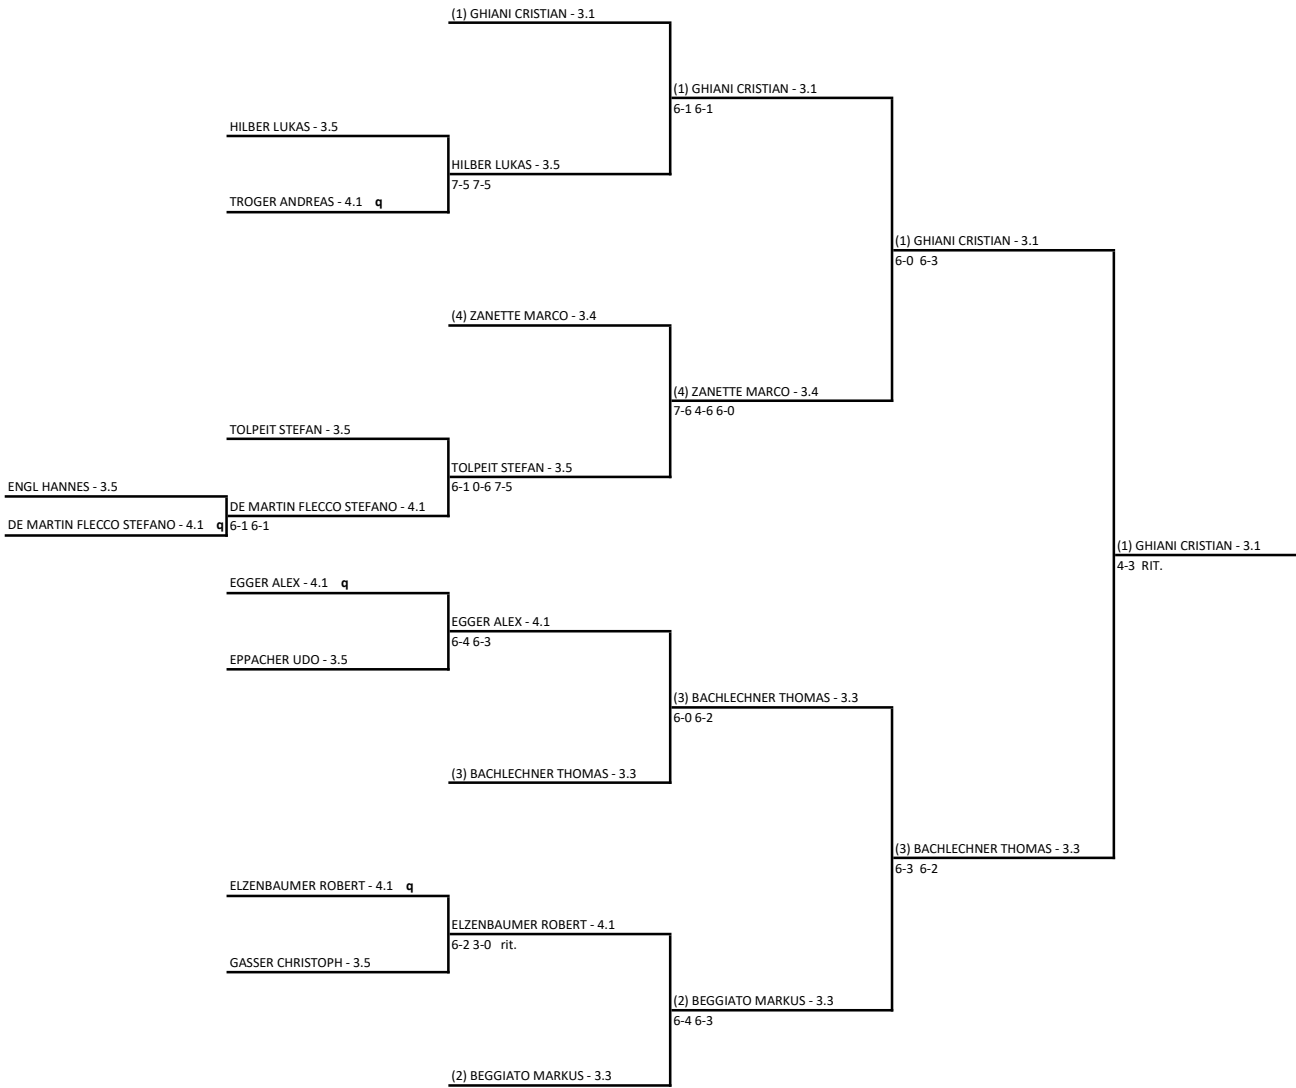

TV NIEDERDORF AMATEURSPORTVEREIN / ASSOCIAZIONE SPORTIVA DILETTANTISTICA - 40 JAHRE / ANNI TVN

Singolare Maschile Open LIM. 4.NC - 3.1 - tabellone finale

16/06/2021 - 26/06/2021 iscritti n° 9

Tabellone compilato il 19/06/2021 alle ore 12:49 e subito esposto

Il Giudice Arbitro: GIRARDELLI DANIEL