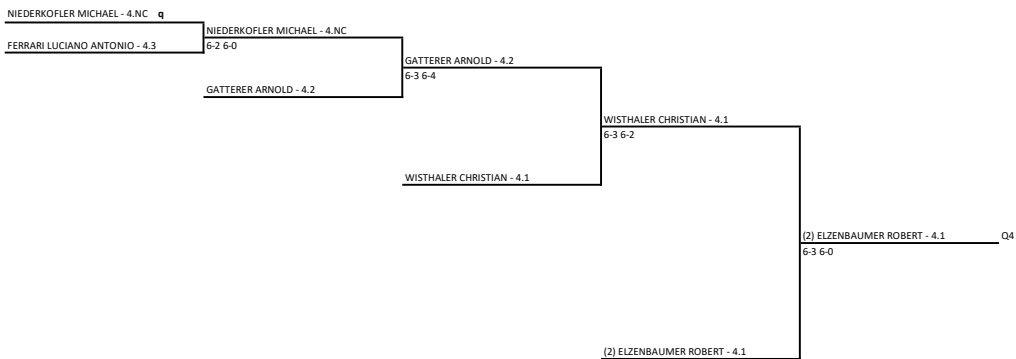

16/06/2021 - 26/06/2021 iscritti n° 16

Il Giudice Arbitro: GIRARDELLI DANIEL