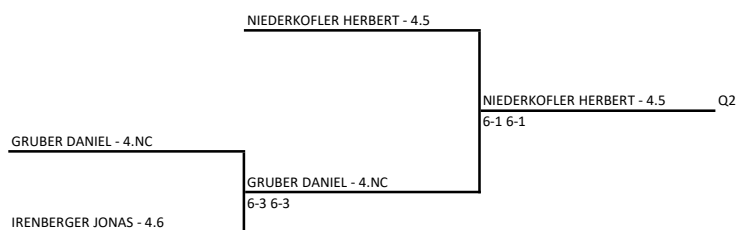

TV NIEDERDORF AMATEURSPORTVEREIN / ASSOCIAZIONE SPORTIVA DILETTANTISTICA - 40 JAHRE / ANNI TVN

Singolare Maschile Open LIM. 4.NC - 3.1 - tabellone iniziale

16/06/2021 - 26/06/2021 iscritti n° 16

Tabellone compilato il 15/06/2021 alle ore 13:26 e subito esposto

Il Giudice Arbitro: GIRARDELLI DANIEL