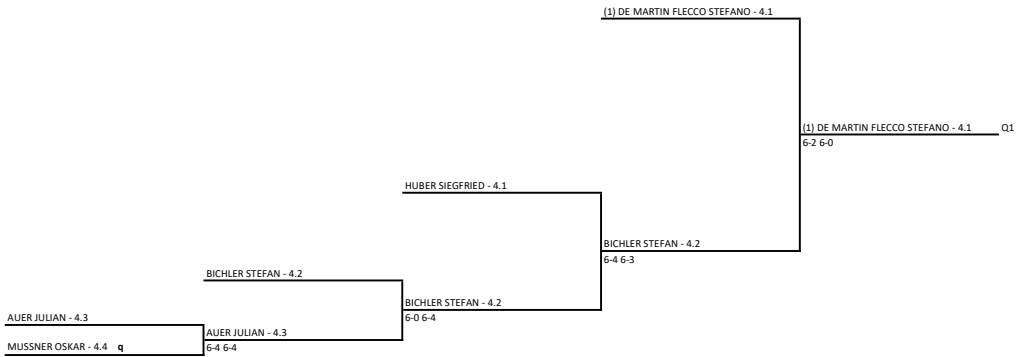

16/06/2021 - 26/06/2021 iscritti n° 16

Il Giudice Arbitro: GIRARDELLI DANIEL