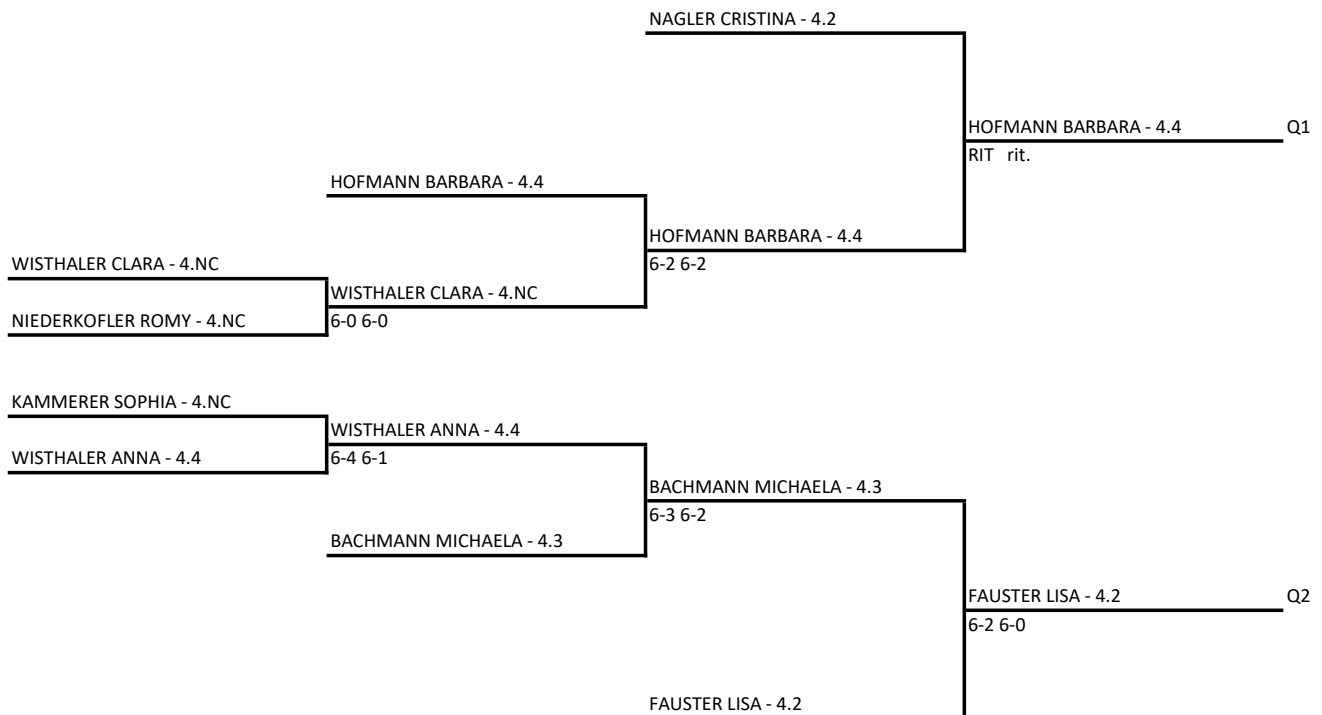

Il Giudice Arbitro: GIRARDELLI DANIEL

TV NIEDERDORF AMATEURSPORTVEREIN / ASSOCIAZIONE SPORTIVA DILETTANTISTICA - 40 JAHRE / ANNI TVN

Singolare Femminile Open LIM. 4.NC - 3.1 - tabellone iniziale

16/06/2021 - 26/06/2021 iscritti n° 8

Tabellone compilato il 14/06/2021 alle ore 19:55 e subito esposto

Il Giudice Arbitro: GIRARDELLI DANIEL

---

TV NIEDERDORF AMATEURSPORTVEREIN / ASSOCIAZIONE SPORTIVA DILETTANTISTICA - 40 JAHRE / ANNI TVN

Singolare Femminile Open LIM. 4.NC - 3.1 - tabellone di conclusione