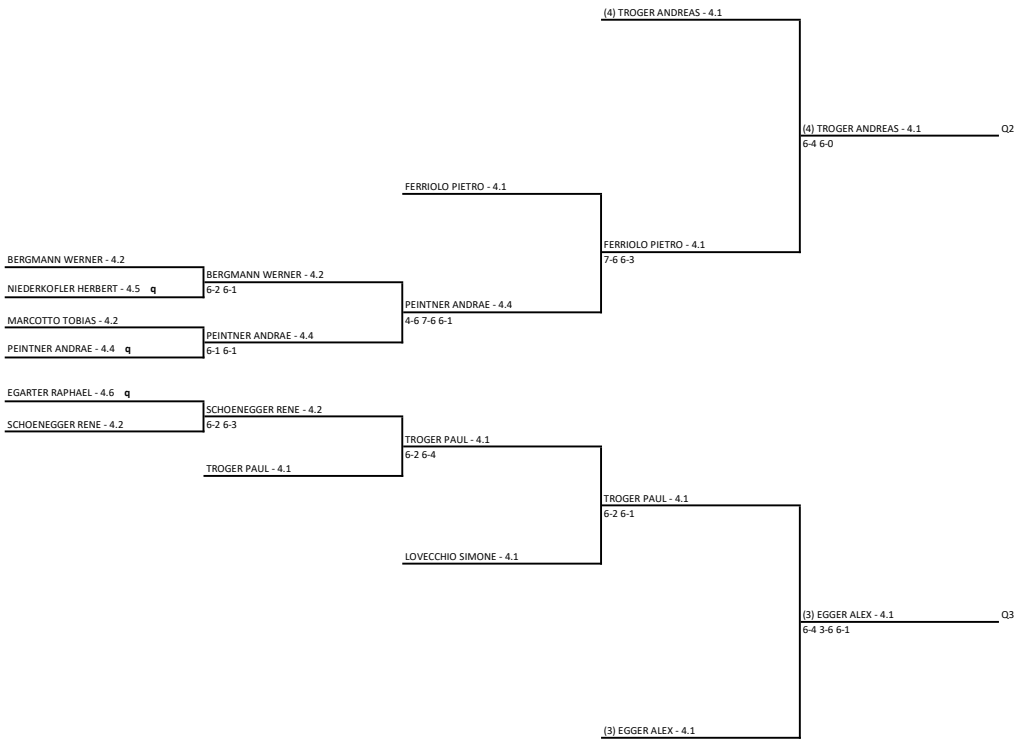

16/06/2021 - 26/06/2021 iscritti n° 16

Il Giudice Arbitro: GIRARDELLI DANIEL