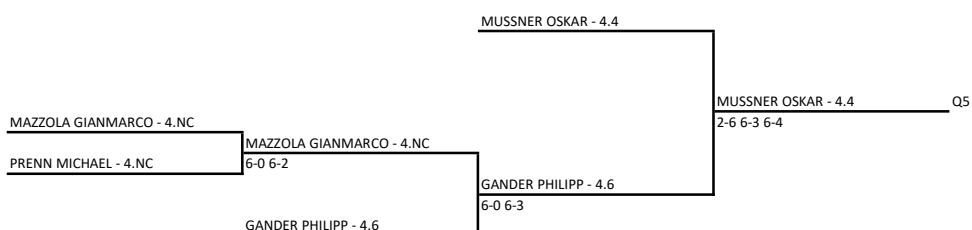

TV NIEDERDORF AMATEURSPORTVEREIN / ASSOCIAZIONE SPORTIVA DILETTANTISTICA - 40 JAHRE / ANNI TVN

Singolare Maschile Open LIM. 4.NC - 3.1 - tabellone iniziale

16/06/2021 - 26/06/2021 iscritti n° 16

Tabellone compilato il 15/06/2021 alle ore 13:26 e subito esposto

Il Giudice Arbitro: GIRARDELLI DANIEL