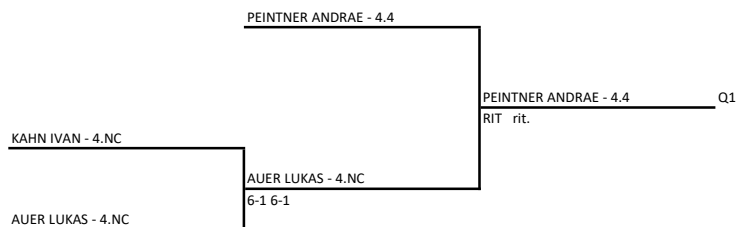

TV NIEDERDORF AMATEURSPORTVEREIN / ASSOCIAZIONE SPORTIVA DILETTANTISTICA - 40 JAHRE / ANNI TVN

Singolare Maschile Open LIM. 4.NC - 3.1 - tabellone iniziale

16/06/2021 - 26/06/2021 iscritti n° 16

Tabellone compilato il 15/06/2021 alle ore 13:26 e subito esposto

Il Giudice Arbitro: GIRARDELLI DANIEL