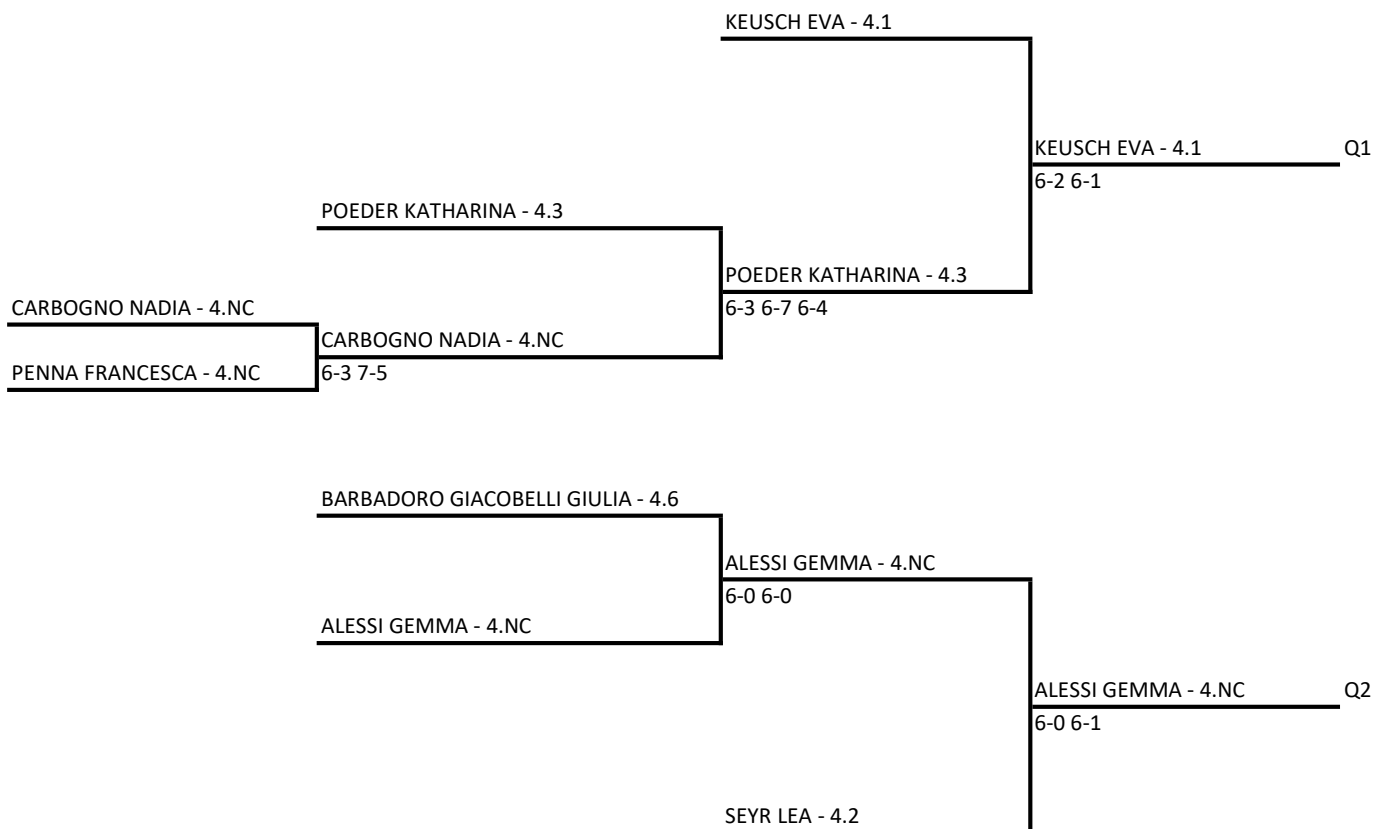

Singolare Femminile Open LIM. 4.NC - 3.1 - tabellone iniziale

26/12/2021 - 31/12/2021 iscritti n° 7

Tabellone compilato il 23/12/2021 alle ore 15:46 e subito esposto

Il Giudice Arbitro: GIRARDELLI DANIEL

Singolare Femminile Open LIM. 4.NC - 3.1 - tabellone finale

26/12/2021 - 31/12/2021 iscritti n° 7

Tabellone compilato il 23/12/2021 alle ore 16:40 e subito esposto

Il Giudice Arbitro: GIRARDELLI DANIEL

Singolare Femminile Open LIM. 4.NC - 3.1 - tabellone conclusione

26/12/2021 - 31/12/2021 iscritti n° 2

Tabellone compilato il 29/12/2021 alle ore 18:40 e subito esposto

Il Giudice Arbitro: GIRARDELLI DANIEL

KEUSCH EVA - 4.1

ALESSI GEMMA - 4.NC

ALESSI GEMMA - 4.NC Q1

7-5 6-0