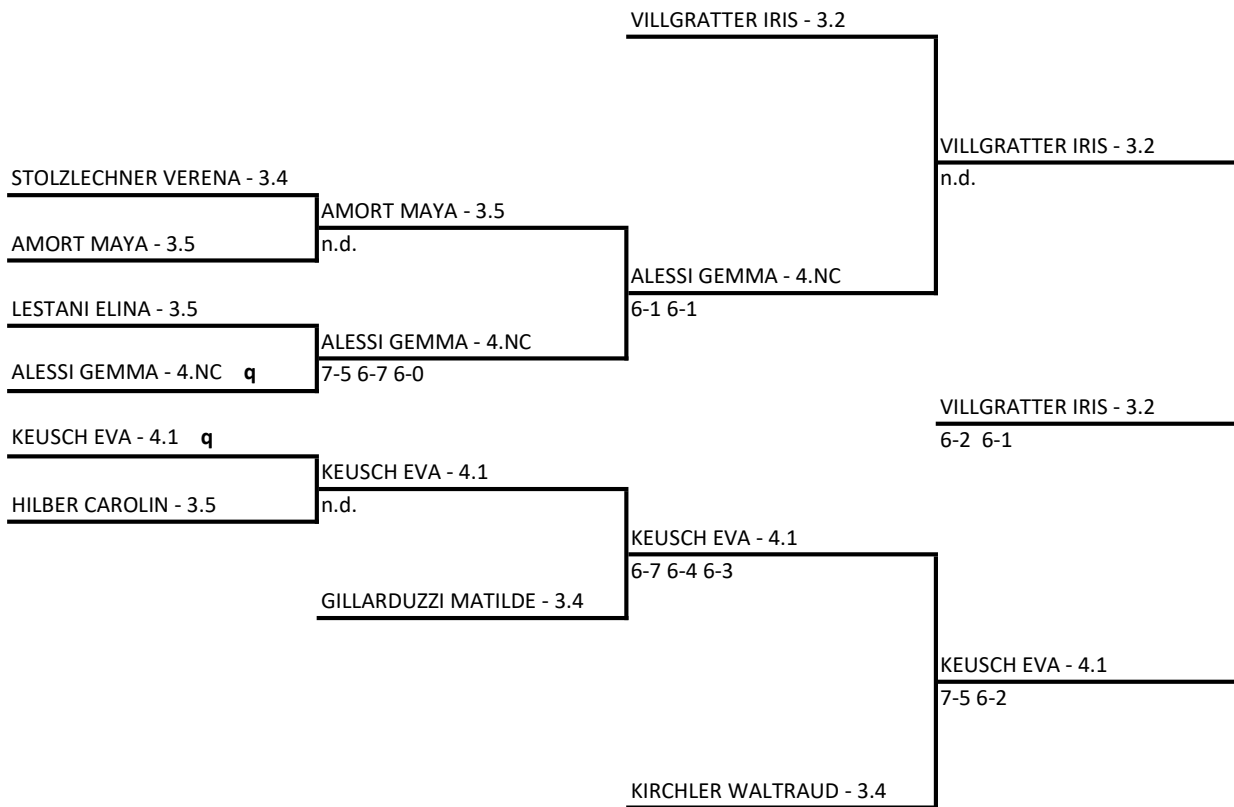

Singolare Femminile Open LIM. 4.NC - 3.1 - tabellone iniziale

26/12/2021 - 31/12/2021 iscritti n° 7

Tabellone compilato il 23/12/2021 alle ore 15:46 e subito esposto

Il Giudice Arbitro: GIRARDELLI DANIEL

Singolare Femminile Open LIM. 4.NC - 3.1 - tabellone finale

26/12/2021 - 31/12/2021 iscritti n° 7

Tabellone compilato il 23/12/2021 alle ore 16:40 e subito esposto

Il Giudice Arbitro: GIRARDELLI DANIEL

Singolare Femminile Open LIM. 4.NC - 3.1 - tabellone conclusione

26/12/2021 - 31/12/2021 iscritti n° 2

Tabellone compilato il 29/12/2021 alle ore 18:40 e subito esposto

Il Giudice Arbitro: GIRARDELLI DANIEL

KEUSCH EVA - 4.1

ALESSI GEMMA - 4.NC

ALESSI GEMMA - 4.NC Q1

7-5 6-0