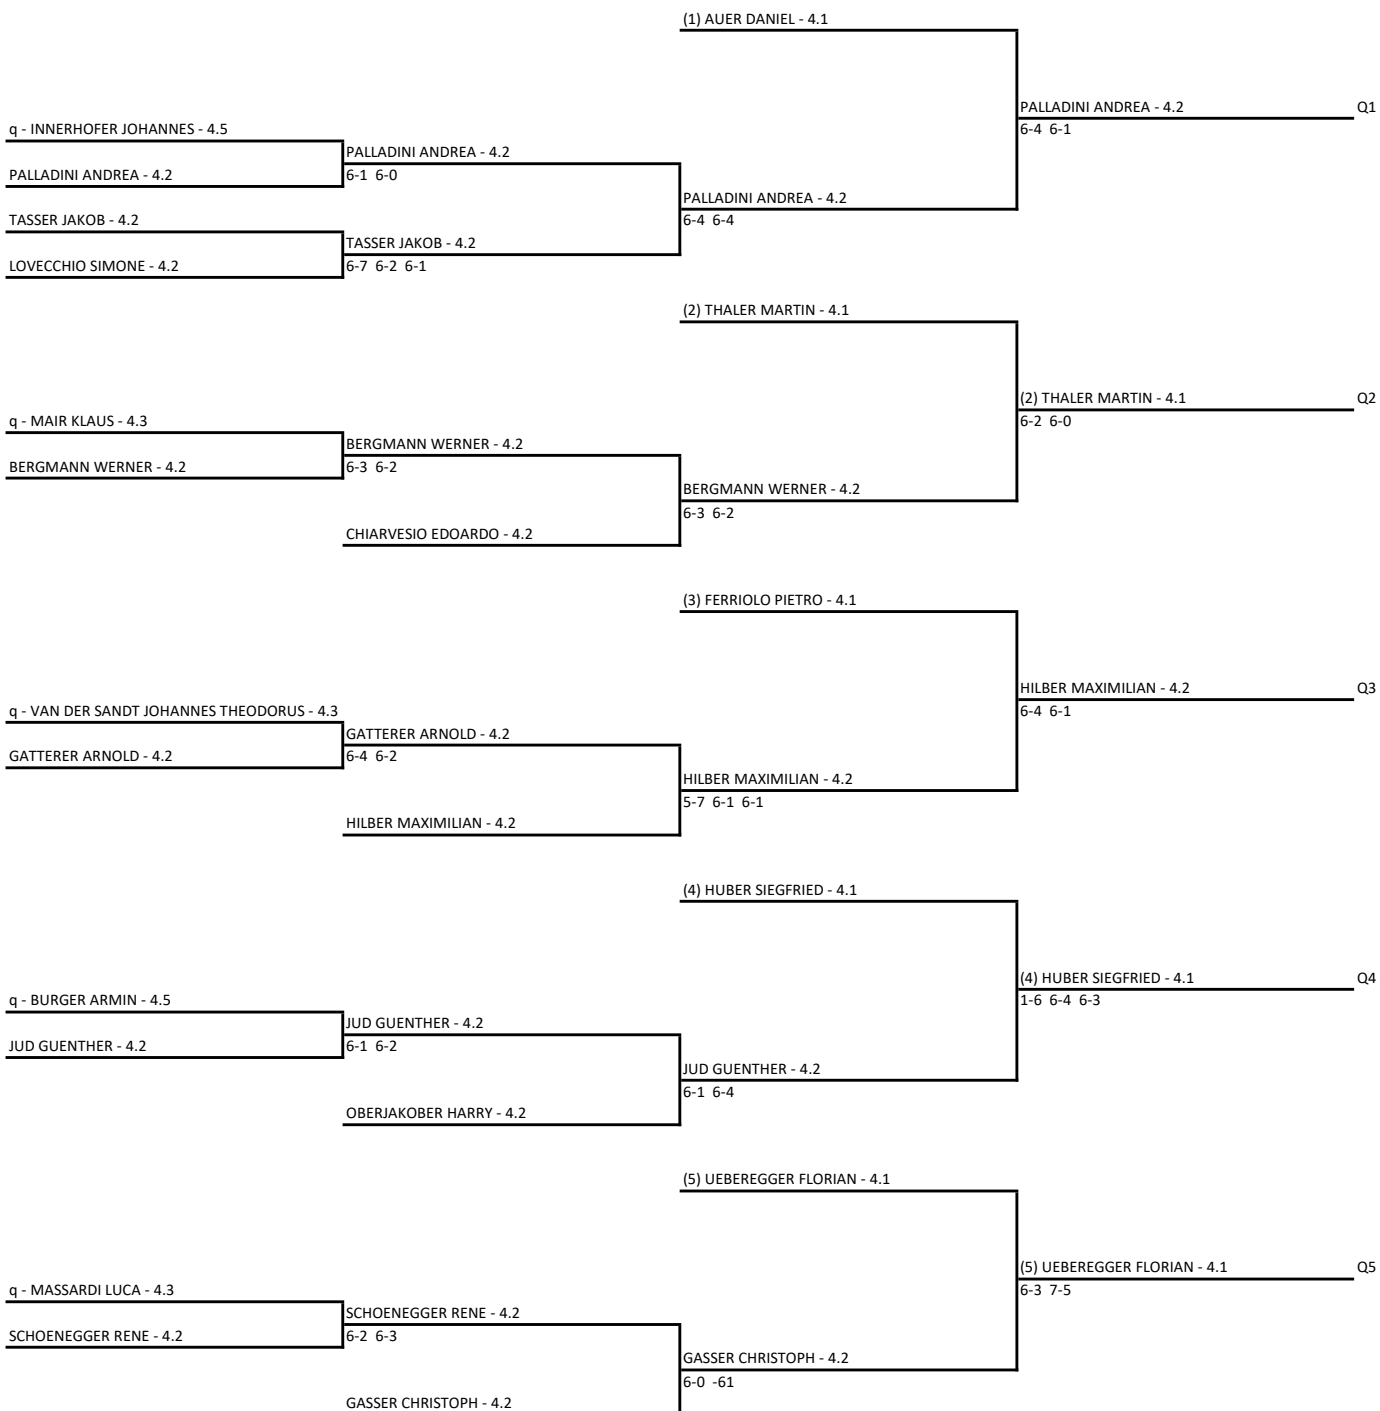

TV NIEDERDORF AMATEURSPORTVEREIN / ASSOCIAZIONE SPORTIVA DILETTANTISTICA - Torneo Indoor Natalizio 2019

Singolare Maschile Open LIM. 4.NC - 3.1 - tabellone intermedio 4 cat

26/12/2019 - 04/01/2020 iscritti n° 16

Tabellone compilato il 23/12/2019 alle ore 20:49 e subito esposto

Il Giudice Arbitro: GIRARDELLI DANIEL