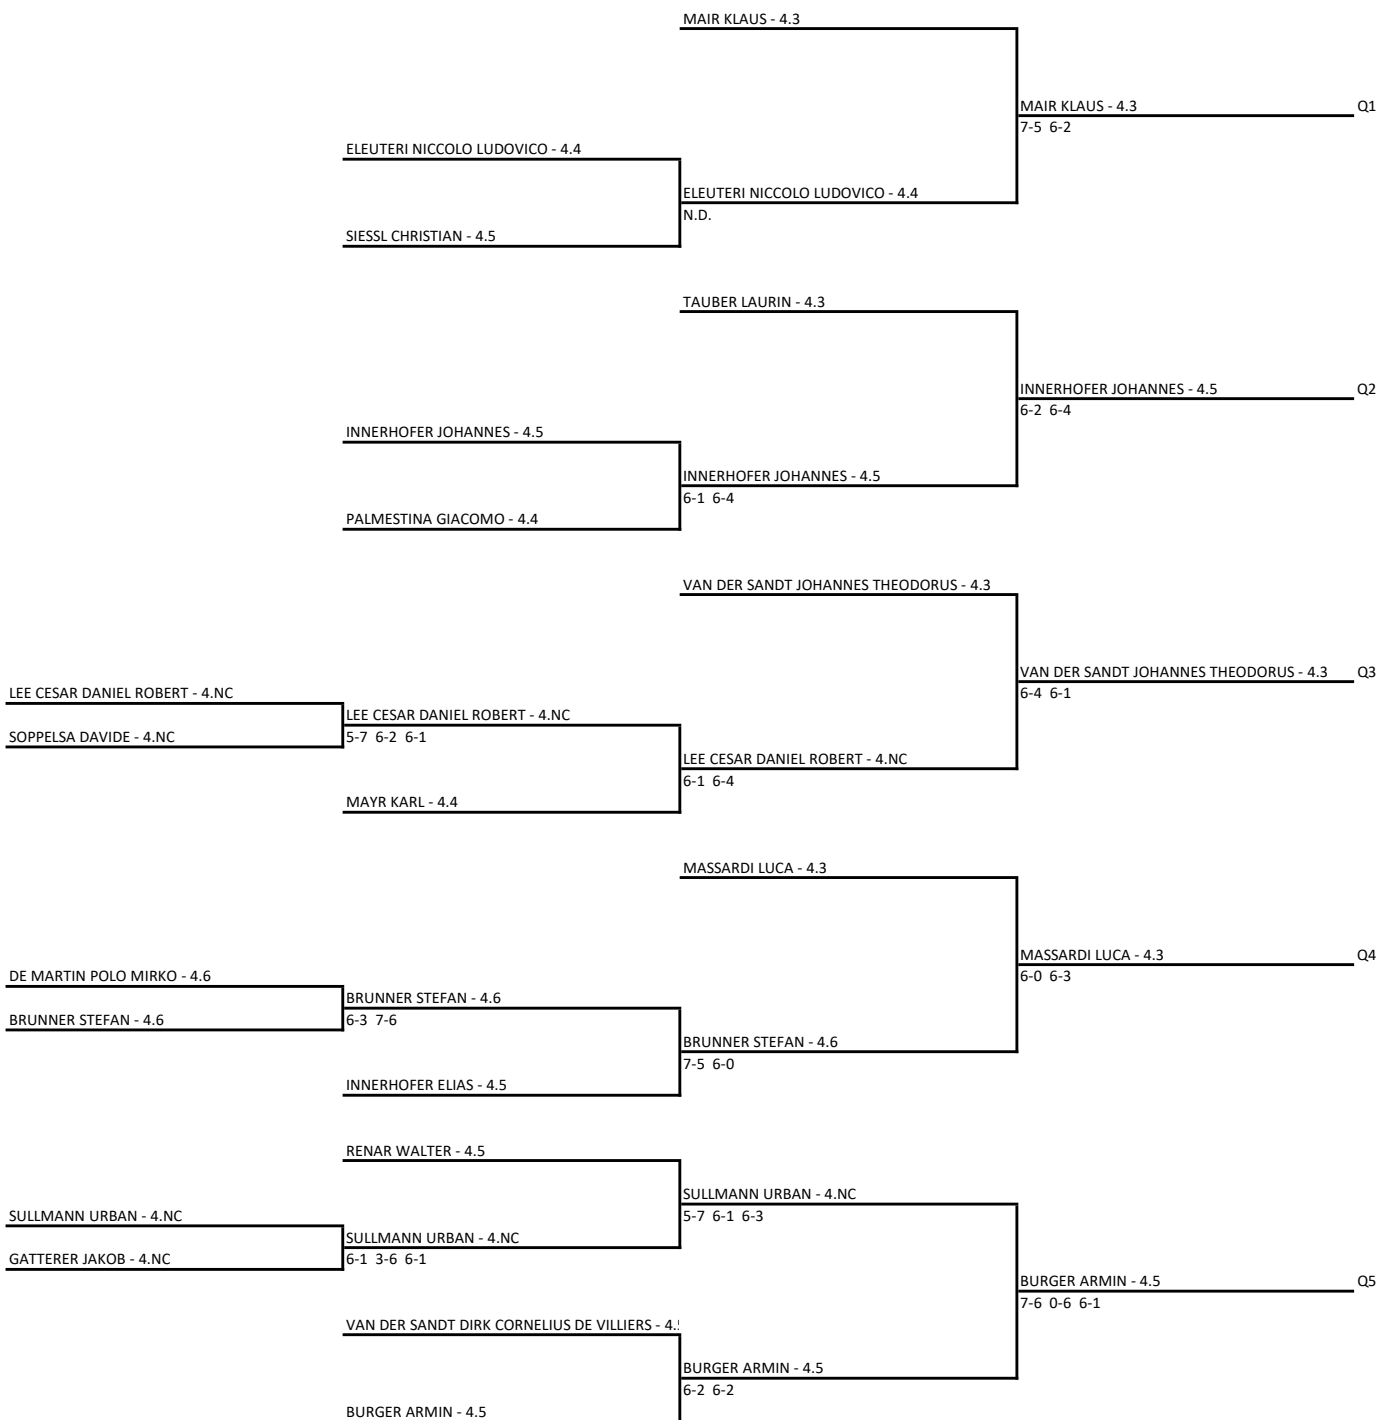

TV NIEDERDORF AMATEURSPORTVEREIN / ASSOCIAZIONE SPORTIVA DILETTANTISTICA - Torneo Indoor Natalizio 2019

Singolare Maschile Open LIM. 4.NC - 3.1 - Tabellone iniziale

26/12/2019 - 04/01/2020 iscritti n° 19

Tabellone compilato il 23/12/2019 alle ore 20:36 e subito esposto

Il Giudice Arbitro: GIRARDELLI DANIEL