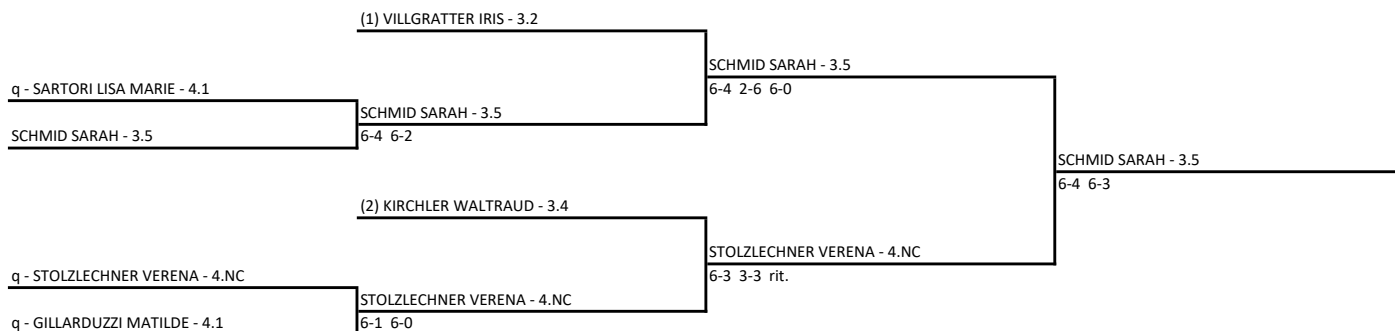

TV NIEDERDORF AMATEURSPORTVEREIN / ASSOCIAZIONE SPORTIVA DILETTANTISTICA - Torneo Indoor Natalizio 2019

Singolare Femminile Open LIM. 4.NC - 3.1 - tabellone finale

26/12/2019 - 04/01/2020 iscritti n° 3

Tabellone compilato il 23/12/2019 alle ore 20:04 e subito esposto

Il Giudice Arbitro: GIRARDELLI DANIEL