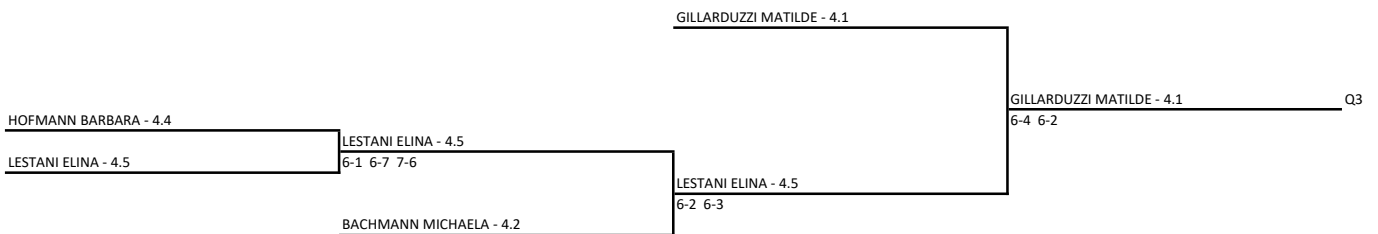

TV NIEDERDORF AMATEURSPORTVEREIN / ASSOCIAZIONE SPORTIVA DILETTANTISTICA - Torneo Indoor Natalizio 2019

Singolare Femminile Open LIM. 4.NC - 3.1 - Tabellone iniziale

26/12/2019 - 04/01/2020 iscritti n° 11

Tabellone compilato il 23/12/2019 alle ore 19:51 e subito esposto

Il Giudice Arbitro: GIRARDELLI DANIEL