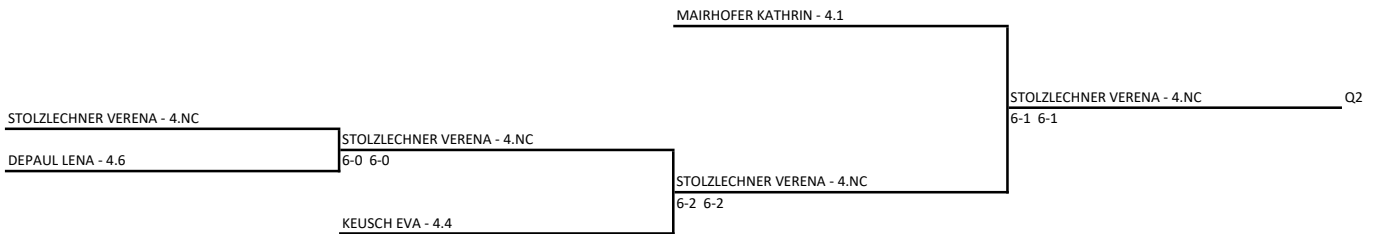

TV NIEDERDORF AMATEURSPORTVEREIN / ASSOCIAZIONE SPORTIVA DILETTANTISTICA - Torneo Indoor Natalizio 2019

Singolare Femminile Open LIM. 4.NC - 3.1 - Tabellone iniziale

26/12/2019 - 04/01/2020 iscritti n° 11

Tabellone compilato il 23/12/2019 alle ore 19:51 e subito esposto

Il Giudice Arbitro: GIRARDELLI DANIEL